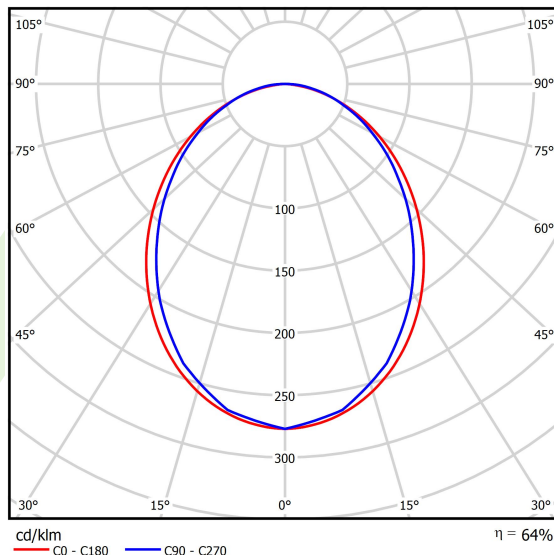

Produkt: X-LINE SLIM L-DOWN LED 2600 PLX EDD 04 840 / L-1138MM S-1,5M**Indeks:** 19.4089.1323.04

Opis

Oprawa wykonana z profilu aluminiowego. Dystrybucja światła tylko w dolną półprzestrzeń (L-DOWN). W porównaniu z tradycyjnym X-Line LED, zmniejszone zostały gabaryty oprawy, a całość została zamknięta w wąskim na 48 mm profilu liniowym, co dodało produktowi bardziej eleganckiej formy. W X-Line Slim zastosowano układ optyczny oparty na przesłonie mlecznej PLX lub Micro-PRM lub soczewkach. Całość pozwala manipulować światłem i tworzyć systemy świetlne, ułatwiając tworzenie we wnętrzach warunków komfortowego widzenia i ich estetycznego wyglądu. Oprawa X-Line Slim przeznaczona jest do montażu na zawieszach. Istnieje możliwość wyposażenia oprawy w obudowę dźwiękochłonną.

Informacje o produkcie

Kategoria	Oprawy nastropowe
Rodzina	X-LINE SLIM LED
Nazwa	X-LINE SLIM L-DOWN LED 2600 PLX EDD 04 840 / L-1138MM S-1,5M
Indeks	19.4089.1323.04

Dane świetlne i elektryczne

Typ źródła	LED
Strumień LED [lm]	2672
Moc LED [W]	12,4
Strumień oprawy [lm]	1710,1
Moc oprawy [W]	14,1
Skuteczność świetlna oprawy [lm/W]	121,3
Temperatura barwowa [K]	4000
CRI	>80
SDCM (źródła LED)	3
Kąt rozsyłu światła [°]	(C0-C180) / (C90-C270) - 96,4° / 90,2°
Klasa ryzyka fotobiologicznego (PN-EN 62471)	RG0
Klasa ochrony	I
Stopień szczelności	IP40
Zasilanie	220..240 V, 50..60 Hz
Żywotność LED [h]	100000
Lx/By	L80/B10
Temperatura otoczenia [°C]	5 ÷ 35
Zasilacz elektroniczny	DIM DALI (EDD)
Współczynnik mocy cos φ	>0,95
Obciążalność obwodów	20 (B10), 31 (B16), 33 (C10), 53 (C16)

Dane mechaniczne

Montaż	na zwieszakach
Materiał	aluminium
Kolor	RAL 9005 (czarny)
Przesłona	PLX (opalizowane PMMA)
Odporność mechaniczna	IK04
Wymiary [mm]	1138 x 48 x 70

Fotometria

Akcesoria

Indeks 6E1-500KW04K-5