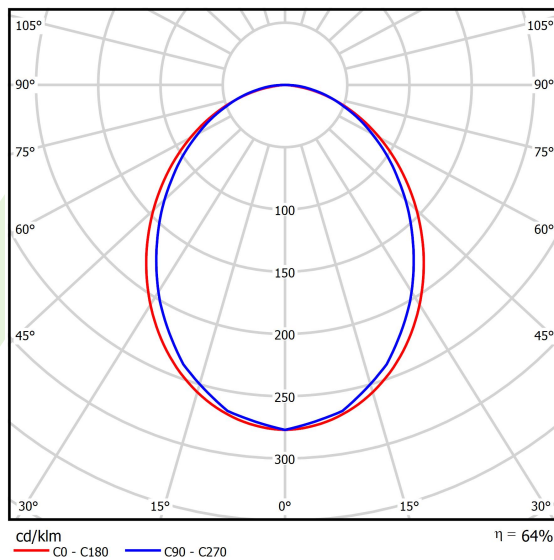

Produkt: X-LINE SLIM L-DOWN LED 2600 PLX EDD 04 840 / L-1138MM S-1,5M**Indeks:** 19.4089.1323.04

Opis

Oprawa wykonana z profilu aluminiowego. Dystrybucja światła tylko w dolną półprzestrzeń (L-DOWN). W porównaniu z tradycyjnym X-Line LED, zmniejszone zostały gabaryty oprawy, a całość została zamknięta w wąskim na 48 mm profilu liniowym, co dodało produktowi bardziej eleganckiej formy. W X-Line Slim zastosowano układ optyczny oparty na przesłonie mlecznej PLX lub Micro-PRM lub soczewkach. Całość pozwala manipulować światłem i tworzyć systemy świetlne, ułatwiając tworzenie we wnętrzach warunków komfortowego widzenia i ich estetycznego wyglądu. Oprawa X-Line Slim przeznaczona jest do montażu na zawieszach. Istnieje możliwość wyposażenia oprawy w obudowę dźwiękochłonną. *Wybrane warianty opraw dostępne są z certyfikatem ENEC.

Informacje o produkcie

Kategoria	Oprawy nastropowe
Rodzina	X-LINE SLIM LED
Nazwa	X-LINE SLIM L-DOWN LED 2600 PLX EDD 04 840 / L-1138MM S-1,5M
Indeks	19.4089.1323.04
EAN	5902107303211

Dane świetlne i elektryczne

Typ źródła	LED
Strumień LED [lm]	2672
Moc LED [W]	12,4
Strumień oprawy [lm]	1710,1
Moc oprawy [W]	14,1
Skuteczność świetlna oprawy [lm/W]	121,3
Temperatura barwowa [K]	4000
CRI	>80
SDCM (źródła LED)	3
Kąt rozsyłu światła [°]	(C0-C180) / (C90-C270) - 96,4° / 90,2°
Klasa ryzyka fotobiologicznego (PN-EN 62471)	RG0
Klasa ochrony	I
Stopień szczelności	IP40
Zasilanie	220..240 V, 50..60 Hz
Żywotność LED [h]	100000
Lx/By	L80/B10
Temperatura otoczenia [°C]	5 ÷ 35
Zasilacz elektroniczny	DIM DALI (EDD)
Współczynnik mocy cos φ	>0,95
Obciążalność obwodów	20 (B10), 31 (B16), 33 (C10), 53 (C16)

Dane mechaniczne

Montaż	na zwieszakach
Materiał	aluminium
Kolor	RAL 9005 (czarny)
Przesłona	PLX (opalizowane PMMA)
Odporność mechaniczna	IK04
Waga [kg]	2
Wymiary [mm]	1138 x 48 x 70

Fotometria

Akcesoria

Indeks 6E1-500KW04K-5