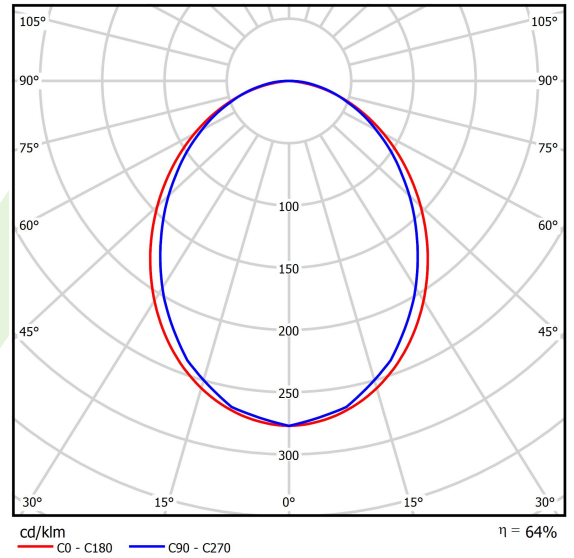

Dane mechaniczne

Montaż	na zwieszakach
Materiał	aluminium
Kolor	RAL 9016 (biały)
Przesłona	PLX (opalizowane PMMA)
Odporność mechaniczna	IK04
Waga [kg]	2
Wymiary [mm]	1138 x 48 x 70

Fotometria