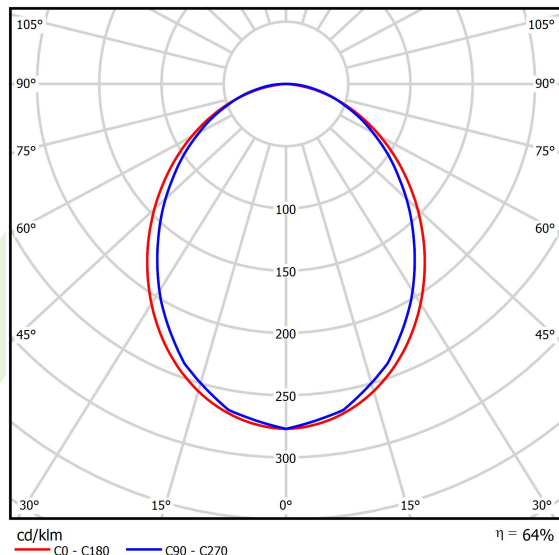

## Dane świetlne i elektryczne

Typ źródła	LED
Strumień LED [lm]	2672
Moc LED [W]	12,4
Strumień oprawy [lm]	1710,1
Moc oprawy [W]	14,1
Skuteczność świetlna oprawy [lm/W]	121,3
Temperatura barwowa [K]	4000
CRI	>80
SDCM (źródła LED)	3
Kąt rozsyłu światła [°]	(C0-C180) / (C90-C270) - 96,4° / 90,2°
Klasa ryzyka fotobiologicznego (PN-EN 62471)	RG0
Klasa ochrony	I
Stopień szczelności	IP40
Zasilanie	220..240 V, 50..60 Hz
Żywotność LED [h]	100000
Lx/By	L80/B10
Temperatura otoczenia [°C]	5 ÷ 35
Zasilacz elektroniczny	standard (E)
Współczynnik mocy cos φ	>0,95
Obciążalność obwodów	25 (B10), 40 (B16), 39 (C10), 62 (C16)

**Dane mechaniczne**

Montaż	na zwieszakach
Materiał	aluminium
Kolor	RAL 9006 (szary)
Przesłona	PLX (opalizowane PMMA)
Odporność mechaniczna	IK04
Wymiary [mm]	1138 x 48 x 70

**Fotometria**