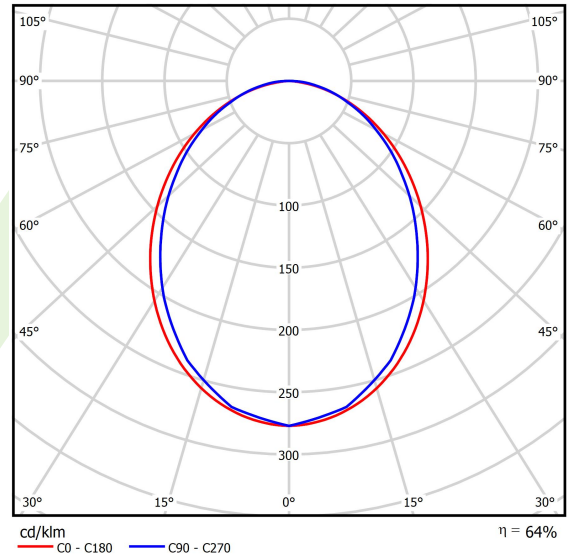

Dane mechaniczne

Montaż	na zwieszakach
Materiał	aluminium
Kolor	anodowane aluminium
Przesłona	PLX (opalizowane PMMA)
Odporność mechaniczna	IK04
Waga [kg]	2
Wymiary [mm]	1138 x 48 x 70

Fotometria