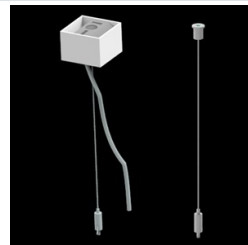

Produkt: X-LINE SLIM L-DOWN LED 2600 PLX E 24 840 / L-1138MM S-1,5M**Indeks:** 19.4089.1321.24

Opis

Oprawa wykonana z profilu aluminiowego. Dystrybucja światła tylko w dolną półprzestrzeń (L-DOWN). W porównaniu z tradycyjnym X-Line LED, zmniejszone zostały gabaryty oprawy, a całość została zamknięta w wąskim na 48 mm profilu liniowym, co dodało produktowi bardziej eleganckiej formy. W X-Line Slim zastosowano układ optyczny oparty na przesłonie mlecznej PLX lub Micro-PRM lub soczewkach. Całość pozwala manipulować światłem i tworzyć systemy świetlne, ułatwiając tworzenie we wnętrzach warunków komfortowego widzenia i ich estetycznego wyglądu. Oprawa X-Line Slim przeznaczona jest do montażu na zawieszach. Istnieje możliwość wyposażenia oprawy w obudowę dźwiękochłonną.

Indeks 6E1-500KWANK-3

Nazwa SUSPENSION NEW TYPE-A+B
24 LENGHT 1,5M WIRE 3X SET

Zdjęcie

Indeks 6E1-8670-B-1,5-3X

Nazwa SUSPENSION NEW TYPE-F
LENGHT-1,5 METER WIRE 3X 1-
POINT

Zdjęcie

Indeks 19.3272.1205.00

Nazwa SUSPENSION NEW TYPE-E
LENGHT-1,5 METER WITHOUT
WIRE 1-POINT

Zdjęcie

Indeks 6E1-500KWB24K-3

Nazwa SUSPENSION NEW TYPE-A+E
24 LENGHT 1,5M WIRE 3X SET

Zdjęcie

Indeks 6E1-9875-4-1,5-3X

Nazwa SUSPENSION NEW TYPE-D
LENGHT-1,5 METER WIRE 3X 1-
POINT

Zdjęcie

Indeks 6E1-9875-3-1,5