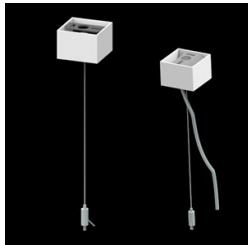

Akcesoria

Indeks 6E1-500KWANK-3

Nazwa SUSPENSION NEW TYPE-A+B
24 LENGHT 1,5M WIRE 3X SET

Zdjęcie