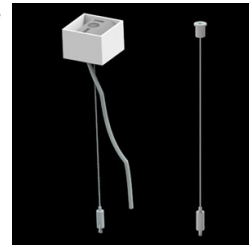

## Opis

Oprawa wykonana z profilu aluminiowego. Dystrybucja światła tylko w dolną półprzestrzeń (L-DOWN). W porównaniu z tradycyjnym X-Line LED, zmniejszone zostały gabaryty oprawy, a całość została zamknięta w wąskim na 48 mm profilu liniowym, co dodało produktowi bardziej eleganckiej formy. W X-Line Slim zastosowano układ optyczny oparty na przesłonie mlecznej PLX lub Micro-PRM lub soczewkach. Całość pozwala manipulować światłem i tworzyć systemy świetlne, ułatwiając tworzenie we wnętrzach warunków komfortowego widzenia i ich estetycznego wyglądu. Oprawa X-Line Slim przeznaczona jest do montażu na zawieszach. Istnieje możliwość wyposażenia oprawy w obudowę dźwiękochłonną. \*Wybrane warianty opraw dostępne są z certyfikatem ENEC.

## Akcesoria

Indeks 6E1-500KWANK-3

Nazwa SUSPENSION NEW TYPE-A+B  
24 LENGHT 1,5M WIRE 3X SET

Zdjęcie

Indeks 6E1-8670-B-1,5-3X

Nazwa SUSPENSION NEW TYPE-F  
LENGHT-1,5 METER WIRE 3X 1-  
POINT

Zdjęcie

Indeks 19.3272.1205.00

Nazwa SUSPENSION NEW TYPE-E  
LENGHT-1,5 METER WITHOUT  
WIRE 1-POINT

Zdjęcie

Indeks 19.3272.0704.24

Nazwa SUSPENSION NEW TYPE-A+E  
24 LENGHT 1,5M WIRE 3X SET

Zdjęcie

Indeks 6E1-9875-4-1,5-3X

Nazwa SUSPENSION NEW TYPE-D  
LENGHT-1,5 METER WIRE 3X 1-  
POINT

Zdjęcie

Indeks 6E1-9875-3-1,5

Nazwa SUSPENSION NEW TYPE-C  
LENGHT-1,5 METER WITHOUT  
WIRE 1-POINT

Zdjęcie

Indeks 19.4089.0004.00

Nazwa X-LINE SLIM SOUND  
ABSORBENT L-1138MM RED

Zdjęcie

Indeks 19.4089.0005.00