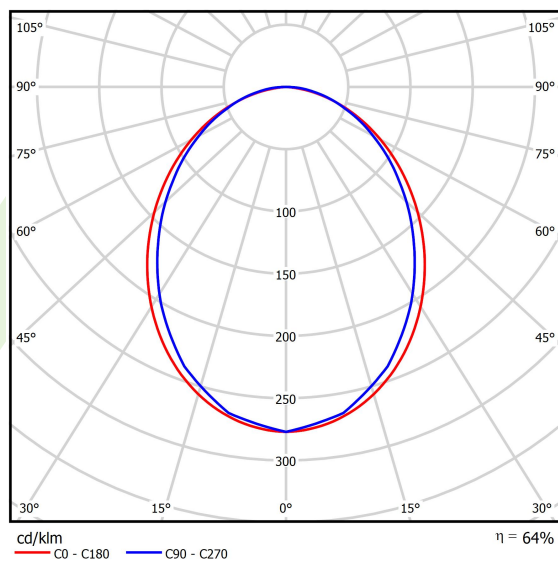

Produkt: X-LINE SLIM L-DOWN LED 2600 PLX E 24 840 / L-1138MM S-1,5M**Indeks:** 19.4089.1321.24

Opis

Oprawa wykonana z profilu aluminiowego. Dystrybucja światła tylko w dolną półprzestrzeń (L-DOWN). W porównaniu z tradycyjnym X-Line LED, zmniejszone zostały gabaryty oprawy, a całość została zamknięta w wąskim na 48 mm profilu liniowym, co dodało produktowi bardziej eleganckiej formy. W X-Line Slim zastosowano układ optyczny oparty na przesłonie mlecznej PLX lub Micro-PRM lub soczewkach. Całość pozwala manipulować światłem i tworzyć systemy świetlne, ułatwiając tworzenie we wnętrzach warunków komfortowego widzenia i ich estetycznego wyglądu. Oprawa X-Line Slim przeznaczona jest do montażu na zawieszach. Istnieje możliwość wyposażenia oprawy w obudowę dźwiękochłonną.

Informacje o produkcie

Kategoria **Oprawy nastropowe**Rodzina **X-LINE SLIM LED**Nazwa **X-LINE SLIM L-DOWN LED 2600 PLX E 24 840 / L-1138MM S-1,5M**Indeks **19.4089.1321.24**

Dane świetlne i elektryczne

Typ źródła	LED
Strumień LED [lm]	2672
Moc LED [W]	12,4
Strumień oprawy [lm]	1710,1
Moc oprawy [W]	14,1
Skuteczność świetlna oprawy [lm/W]	121,3
Temperatura barwowa [K]	4000
CRI	>80
SDCM (źródła LED)	3
Kąt rozsyłu światła [°]	(C0-C180) / (C90-C270) - 96,4° / 90,2°
Klasa ryzyka fotobiologicznego (PN-EN 62471)	RG0
Klasa ochrony	I
Stopień szczelności	IP40
Zasilanie	220..240 V, 50..60 Hz
Żywotność LED [h]	100000
Lx/By	L80/B10
Temperatura otoczenia [°C]	5 ÷ 35
Zasilacz elektroniczny	standard (E)
Współczynnik mocy cos φ	>0,95
Obciążalność obwodów	22 (B10), 34 (B16), 33 (C10), 54 (C16)

Dane mechaniczne

Montaż	na zwieszakach
Materiał	aluminium
Kolor	anodizowane aluminium
Przesłona	PLX (opalizowane PMMA)
Odporność mechaniczna	IK04
Waga [kg]	2
Wymiary [mm]	1138 x 48 x 70

Fotometria

Akcesoria