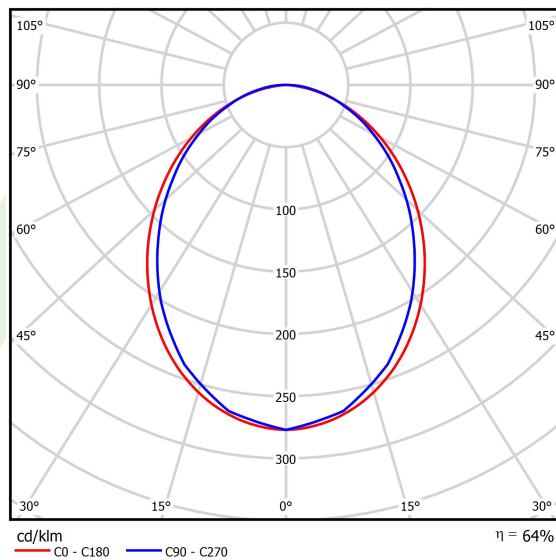

Produkt: X-LINE SLIM L-DOWN LED 2600 PLX E 24 840 / L-1138MM S-1,5M**Indeks:** 19.4089.1321.24

Opis

Oprawa wykonana z profilu aluminiowego. Dystrybucja światła tylko w dolną półprzestrzeń (L-DOWN). W porównaniu z tradycyjnym X-Line LED, zmniejszone zostały gabaryty oprawy, a całość została zamknięta w wąskim na 48 mm profilu liniowym, co dodało produktowi bardziej eleganckiej formy. W X-Line Slim zastosowano układ optyczny oparty na przesłonie mlecznej PLX lub Micro-PRM lub soczewkach. Całość pozwala manipulować światłem i tworzyć systemy świetlne, ułatwiając tworzenie we wnętrzach warunków komfortowego widzenia i ich estetycznego wyglądu. Oprawa X-Line Slim przeznaczona jest do montażu na zawieszach. Istnieje możliwość wyposażenia oprawy w obudowę dźwiękochłonną.

Informacje o produkcie

Kategoria **Oprawy nastropowe**Rodzina **X-LINE SLIM LED**Nazwa **X-LINE SLIM L-DOWN LED 2600 PLX E 24 840 / L-1138MM S-1,5M**Indeks **19.4089.1321.24**

Dane świetlne i elektryczne

Typ źródła	LED
Strumień LED [lm]	2672
Moc LED [W]	12,4
Strumień oprawy [lm]	1710,1
Moc oprawy [W]	14,1
Skuteczność świetlna oprawy [lm/W]	121,3
Temperatura barwowa [K]	4000
CRI	>80
SDCM (źródła LED)	3
Kąt rozsyłu światła [°]	(C0-C180) / (C90-C270) - 96,4° / 90,2°
Klasa ryzyka fotobiologicznego (PN-EN 62471)	RG0
Klasa ochrony	I
Stopień szczelności	IP40
Zasilanie	220..240 V, 50..60 Hz
Żywotność LED [h]	100000
Lx/By	L80/B10
Temperatura otoczenia [°C]	5 ÷ 35
Zasilacz elektroniczny	standard (E)
Współczynnik mocy cos φ	>0,95
Obciążalność obwodów	22 (B10), 34 (B16), 33 (C10), 54 (C16)

Dane mechaniczne

Montaż	na zwieszakach
Materiał	aluminium
Kolor	anodizowane aluminium
Przesłona	PLX (opalizowane PMMA)
Odporność mechaniczna	IK04
Waga [kg]	2
Wymiary [mm]	1138 x 48 x 70

Fotometria

Akcesoria