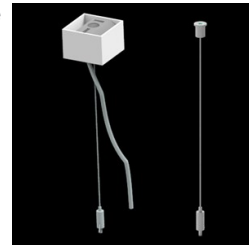

Produkt: X-LINE SLIM L-DOWN LED 2600 PLX E 04 840 / L-1138MM S-1,5M**Indeks:** 19.4089.1321.04

Opis

Oprawa wykonana z profilu aluminiowego. Dystrybucja światła tylko w dolną półprzestrzeń (L-DOWN). W porównaniu z tradycyjnym X-Line LED, zmniejszone zostały gabaryty oprawy, a całość została zamknięta w wąskim na 48 mm profilu liniowym, co dodało produktowi bardziej eleganckiej formy. W X-Line Slim zastosowano układ optyczny oparty na przesłonie mlecznej PLX lub Micro-PRM lub soczewkach. Całość pozwala manipulować światłem i tworzyć systemy świetlne, ułatwiając tworzenie we wnętrzach warunków komfortowego widzenia i ich estetycznego wyglądu. Oprawa X-Line Slim przeznaczona jest do montażu na zawieszach. Istnieje możliwość wyposażenia oprawy w obudowę dźwiękochłonną.

Nazwa SUSPENSION NEW TYPE-A+B
04 LENGHT 1,5M WIRE 3X SET

Zdjęcie

Indeks 6E1-8670-B-1,5-3X

Nazwa SUSPENSION NEW TYPE-F
LENGHT-1,5 METER WIRE 3X 1-
POINT

Zdjęcie

Indeks 19.3272.1205.00

Nazwa SUSPENSION NEW TYPE-E
LENGHT-1,5 METER WITHOUT
WIRE 1-POINT

Zdjęcie

Indeks 6E1-500KWB04K-3

Nazwa SUSPENSION NEW TYPE-A+E
04 LENGHT 1,5M WIRE 3X SET

Zdjęcie

Indeks 6E1-9875-4-1,5-3X

Nazwa SUSPENSION NEW TYPE-D
LENGHT-1,5 METER WIRE 3X 1-
POINT

Zdjęcie

Indeks 6E1-9875-3-1,5

Nazwa SUSPENSION NEW TYPE-C
LENGHT-1,5 METER WITHOUT
WIRE 1-POINT

Zdjęcie

Indeks 19.4089.0004.00

Nazwa X-LINE SLIM SOUND
ABSORBENT L-1138MM RED

Zdjęcie

Indeks 19.4089.0005.00

Nazwa X-LINE SLIM SOUND
ABSORBENT L-1138MM BLUE