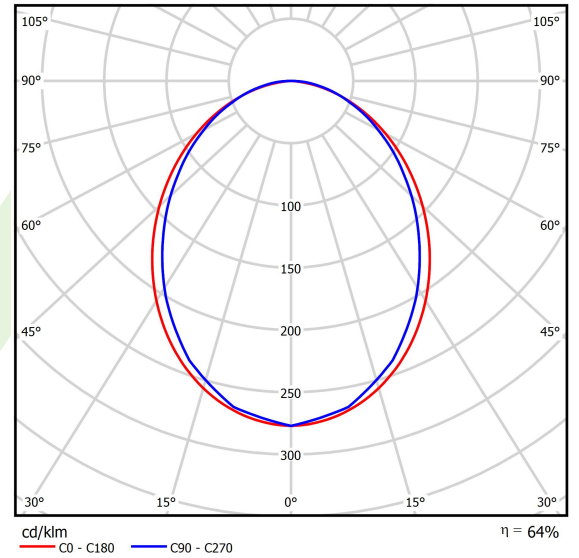

Dane mechaniczne

Montaż	na zwieszakach
Materiał	aluminium
Kolor	RAL 9005 (czarny)
Przesłona	PLX (opalizowane PMMA)
Odporność mechaniczna	IK04
Waga [kg]	2,1
Wymiary [mm]	1138 x 48 x 70

Fotometria