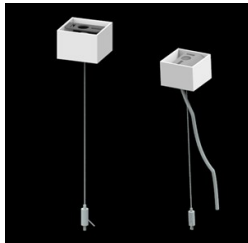

Produkt: X-LINE SLIM L-DOWN LED 2600 PLX EDD 34 830 / L-1138MM S-1,5M**Indeks:** 19.4089.1313.34

Opis

Oprawa wykonana z profilu aluminiowego. Dystrybucja światła tylko w dolną półprzestrzeń (L-DOWN). W porównaniu z tradycyjnym X-Line LED, zmniejszone zostały gabaryty oprawy, a całość została zamknięta w wąskim na 48 mm profilu liniowym, co dodało produktowi bardziej eleganckiej formy. W X-Line Slim zastosowano układ optyczny oparty na przesłonie mlecznej PLX lub Micro-PRM lub soczewkach. Całość pozwala manipulować światłem i tworzyć systemy świetlne, ułatwiając tworzenie we wnętrzach warunków komfortowego widzenia i ich estetycznego wyglądu. Oprawa X-Line Slim przeznaczona jest do montażu na zawieszach. Istnieje możliwość wyposażenia oprawy w obudowę dźwiękochłonną.

Informacje o produkcie

Kategoria	Oprawy nastropowe
Rodzina	X-LINE SLIM LED
Nazwa	X-LINE SLIM L-DOWN LED 2600 PLX EDD 34 830 / L-1138MM S-1,5M
Indeks	19.4089.1313.34

Dane świetlne i elektryczne

Typ źródła	LED
Strumień LED [lm]	2538
Moc LED [W]	12,4
Strumień oprawy [lm]	1624,3
Moc oprawy [W]	14,1
Skuteczność świetlna oprawy [lm/W]	132,6
Temperatura barwowa [K]	3000
CRI	>80
SDCM (źródła LED)	3
Kąt rozsyłu światła [°]	(C0-C180) / (C90-C270) - 96,4° / 90,2°
Klasa ryzyka fotobiologicznego (PN-EN 62471)	RG0
Klasa ochrony	I
Stopień szczelności	IP40
Zasilanie	220..240 V, 50..60 Hz
Żywotność LED [h]	100000
Lx/By	L80/B10
Temperatura otoczenia [°C]	5 ÷ 35
Zasilacz elektroniczny	DIM DALI (EDD)
Współczynnik mocy cos φ	>0,95
Obciążalność obwodów	20 (B10), 31 (B16), 33 (C10), 53 (C16)

Nazwa SUSPENSION NEW TYPE-A+B
34 LENGHT 1,5M WIRE 5X SET

Zdjęcie

Indeks 6E1-8670-B-1,5-5X

Nazwa SUSPENSION NEW TYPE-F
LENGHT-1,5 METER WIRE 5X 1-
POINT

Zdjęcie

Indeks 19.3272.1205.00

Nazwa SUSPENSION NEW TYPE-E
LENGHT-1,5 METER WITHOUT
WIRE 1-POINT