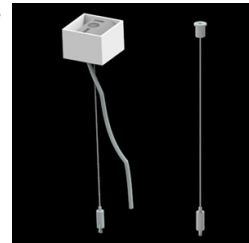

Indeks 6E1-500KWB24K-5

Nazwa SUSPENSION NEW TYPE-A+E
24 LENGHT 1,5M WIRE 5X SET

Zdjęcie