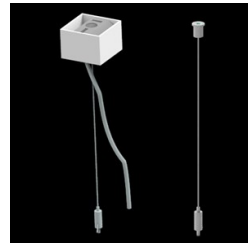

Indeks 6E1-500KWB24K-5

Nazwa SUSPENSION NEW TYPE-A+E
24 LENGHT 1,5M WIRE 5X SET

Zdjęcie