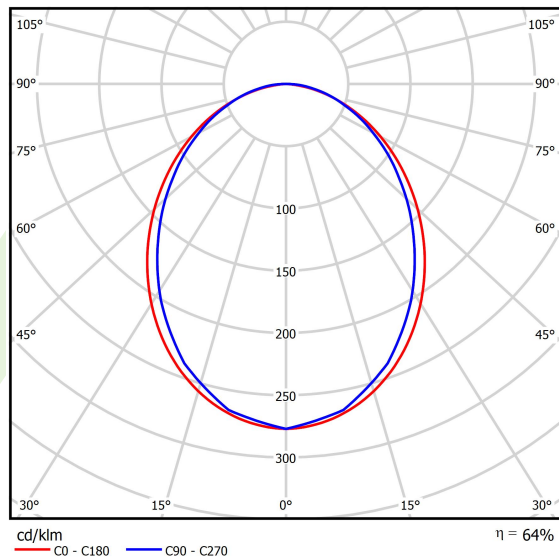

Produkt: X-LINE SLIM L-DOWN LED 2600 PLX EDD 24 830 / L-1138MM S-1,5M**Indeks:** 19.4089.1313.24

Opis

Oprawa wykonana z profilu aluminiowego. Dystrybucja światła tylko w dolną półprzestrzeń (L-DOWN). W porównaniu z tradycyjnym X-Line LED, zmniejszone zostały gabaryty oprawy, a całość została zamknięta w wąskim na 48 mm profilu liniowym, co dodało produktowi bardziej eleganckiej formy. W X-Line Slim zastosowano układ optyczny oparty na przesłonie mlecznej PLX lub Micro-PRM lub soczewkach. Całość pozwala manipulować światłem i tworzyć systemy świetlne, ułatwiając tworzenie we wnętrzach warunków komfortowego widzenia i ich estetycznego wyglądu. Oprawa X-Line Slim przeznaczona jest do montażu na zawieszach. Istnieje możliwość wyposażenia oprawy w obudowę dźwiękochłonną.

Informacje o produkcie

Kategoria	Oprawy nastropowe
Rodzina	X-LINE SLIM LED
Nazwa	X-LINE SLIM L-DOWN LED 2600 PLX EDD 24 830 / L-1138MM S-1,5M
Indeks	19.4089.1313.24

Dane świetlne i elektryczne

Typ źródła	LED
Strumień LED [lm]	2538
Moc LED [W]	12,4
Strumień oprawy [lm]	1624,3
Moc oprawy [W]	14,1
Skuteczność świetlna oprawy [lm/W]	115,2
Temperatura barwowa [K]	3000
CRI	>80
SDCM (źródła LED)	3
Kąt rozsyłu światła [°]	(C0-C180) / (C90-C270) - 96,4° / 90,2°
Klasa ryzyka fotobiologicznego (PN-EN 62471)	RG0
Klasa ochrony	I
Stopień szczelności	IP40
Zasilanie	220..240 V, 50..60 Hz
Żywotność LED [h]	100000
Lx/By	L80/B10
Temperatura otoczenia [°C]	5 ÷ 35
Zasilacz elektroniczny	DIM DALI (EDD)
Współczynnik mocy cos φ	>0,95
Obciążalność obwodów	20 (B10), 31 (B16), 33 (C10), 53 (C16)

Dane mechaniczne

Montaż	na zwieszakach
Materiał	aluminium
Kolor	anodizowane aluminium
Przesłona	PLX (opalizowane PMMA)
Odporność mechaniczna	IK04
Wymiary [mm]	1138 x 48 x 70

Fotometria

Akcesoria

Indeks 6E1-500KWANK-5