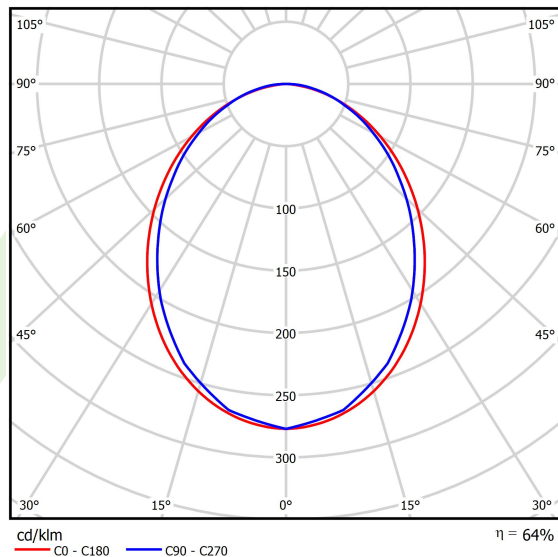

Dane mechaniczne

Montaż	na zwieszakach
Materiał	aluminium
Kolor	RAL 9005 (czarny)
Przesłona	PLX (opalizowane PMMA)
Odporność mechaniczna	IK04
Wymiary [mm]	1138 x 48 x 70

Fotometria