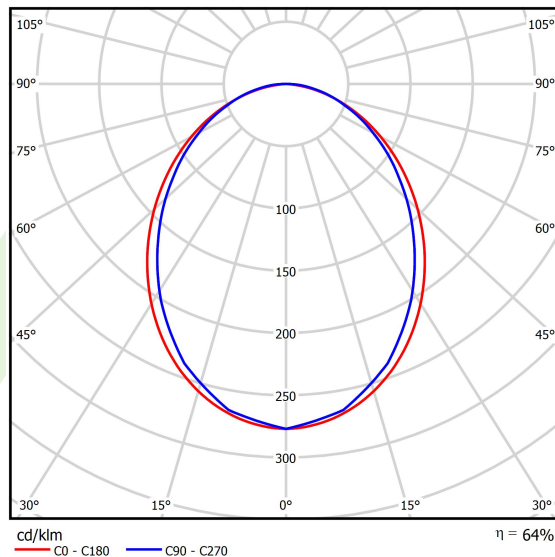

## Dane świetlne i elektryczne

Typ źródła	LED
Strumień LED [lm]	2538
Moc LED [W]	12,4
Strumień oprawy [lm]	1624,3
Moc oprawy [W]	14,1
Skuteczność świetlna oprawy [lm/W]	132,6
Temperatura barwowa [K]	3000
CRI	>80
SDCM (źródła LED)	3
Kąt rozsyłu światła [°]	(C0-C180) / (C90-C270) - 96,4° / 90,2°
Klasa ryzyka fotobiologicznego (PN-EN 62471)	RG0
Klasa ochrony	I
Stopień szczelności	IP40
Zasilanie	220..240 V, 50..60 Hz
Żywotność LED [h]	100000
Lx/By	L80/B10
Temperatura otoczenia [°C]	5 ÷ 35
Zasilacz elektroniczny	DIM DALI (EDD)
Współczynnik mocy cos φ	>0,95
Obciążalność obwodów	20 (B10), 31 (B16), 33 (C10), 53 (C16)

## Fotometria