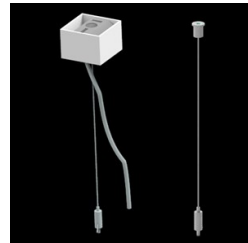

## Opis

Oprawa wykonana z profilu aluminiowego. Dystrybucja światła tylko w dolną półprzestrzeń (L-DOWN). W porównaniu z tradycyjnym X-Line LED, zmniejszone zostały gabaryty oprawy, a całość została zamknięta w wąskim na 48 mm profilu liniowym, co dodało produktowi bardziej eleganckiej formy. W X-Line Slim zastosowano układ optyczny oparty na przesłonie mlecznej PLX lub Micro-PRM lub soczewkach. Całość pozwala manipulować światłem i tworzyć systemy świetlne, ułatwiając tworzenie we wnętrzach warunków komfortowego widzenia i ich estetycznego wyglądu. Oprawa X-Line Slim przeznaczona jest do montażu na zawieszach. Istnieje możliwość wyposażenia oprawy w obudowę dźwiękochłonną.

## Akcesoria

Indeks 6E1-500KW04K-5

Nazwa SUSPENSION NEW TYPE-A+B  
04 LENGHT 1,5M WIRE 5X SET

Zdjęcie

Indeks 6E1-8670-B-1,5-5X

Nazwa SUSPENSION NEW TYPE-F  
LENGHT-1,5 METER WIRE 5X 1-  
POINT

Zdjęcie

Indeks 19.3272.1205.00

Nazwa SUSPENSION NEW TYPE-E  
LENGHT-1,5 METER WITHOUT  
WIRE 1-POINT

Zdjęcie

Indeks 6E1-500KWB04K-5

Nazwa SUSPENSION NEW TYPE-A+E  
04 LENGHT 1,5M WIRE 5X SET

Zdjęcie

Indeks 6E1-9875-4-1,5-5X

Nazwa SUSPENSION NEW TYPE-D  
LENGHT-1,5 METER WIRE 5X 1-  
POINT

Zdjęcie

Indeks 6E1-9875-3-1,5

Nazwa SUSPENSION NEW TYPE-C  
LENGHT-1,5 METER WITHOUT  
WIRE 1-POINT

Zdjęcie

Indeks 19.4089.0004.00

Nazwa X-LINE SLIM SOUND  
ABSORBENT L-1138MM RED

Zdjęcie

Indeks 19.4089.0005.00