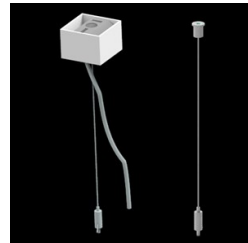

Produkt: X-LINE SLIM L-DOWN LED 2600 PLX E 21 830 / L-1138MM S-1,5M**Indeks:** 19.4089.1311.21

Opis

Oprawa wykonana z profilu aluminiowego. Dystrybucja światła tylko w dolną półprzestrzeń (L-DOWN). W porównaniu z tradycyjnym X-Line LED, zmniejszone zostały gabaryty oprawy, a całość została zamknięta w wąskim na 48 mm profilu liniowym, co dodało produktowi bardziej eleganckiej formy. W X-Line Slim zastosowano układ optyczny oparty na przesłonie mlecznej PLX lub Micro-PRM lub soczewkach. Całość pozwala manipulować światłem i tworzyć systemy świetlne, ułatwiając tworzenie we wnętrzach warunków komfortowego widzenia i ich estetycznego wyglądu. Oprawa X-Line Slim przeznaczona jest do montażu na zawieszach. Istnieje możliwość wyposażenia oprawy w obudowę dźwiękochłonną.

Informacje o produkcie

Kategoria **Oprawy nastropowe**Rodzina **X-LINE SLIM LED**Nazwa **X-LINE SLIM L-DOWN LED 2600 PLX E 21 830 / L-1138MM S-1,5M**Indeks **19.4089.1311.21**

Dane świetlne i elektryczne

Nazwa SUSPENSION NEW TYPE-A+B
24 LENGHT 1,5M WIRE 3X SET

Zdjęcie

Indeks 6E1-8670-B-1,5-3X

Nazwa SUSPENSION NEW TYPE-F
LENGHT-1,5 METER WIRE 3X 1-
POINT

Zdjęcie

Indeks 19.3272.1205.00

Nazwa SUSPENSION NEW TYPE-E
LENGHT-1,5 METER WITHOUT
WIRE 1-POINT

Zdjęcie

Indeks 6E1-500KWB24K-3

Nazwa SUSPENSION NEW TYPE-A+E
24 LENGHT 1,5M WIRE 3X SET

Zdjęcie

Indeks 6E1-9875-4-1,5-3X

Nazwa SUSPENSION NEW TYPE-D
LENGHT-1,5 METER WIRE 3X 1-
POINT

Zdjęcie

Indeks 6E1-9875-3-1,5