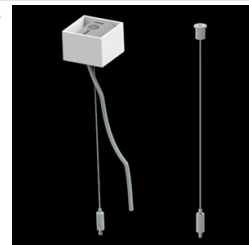

Produkt: X-LINE SLIM L-DOWN LED 2600 PLX E 21 830 / L-1138MM S-1,5M**Indeks:** 19.4089.1311.21

Opis

Oprawa wykonana z profilu aluminiowego. Dystrybucja światła tylko w dolną półprzestrzeń (L-DOWN). W porównaniu z tradycyjnym X-Line LED, zmniejszone zostały gabaryty oprawy, a całość została zamknięta w wąskim na 48 mm profilu liniowym, co dodało produktowi bardziej eleganckiej formy. W X-Line Slim zastosowano układ optyczny oparty na przesłonie mlecznej PLX lub Micro-PRM lub soczewkach. Całość pozwala manipulować światłem i tworzyć systemy świetlne, ułatwiając tworzenie we wnętrzach warunków komfortowego widzenia i ich estetycznego wyglądu. Oprawa X-Line Slim przeznaczona jest do montażu na zawieszach. Istnieje możliwość wyposażenia oprawy w obudowę dźwiękochłonną.

Nazwa SUSPENSION NEW TYPE-A+B
24 LENGHT 1,5M WIRE 3X SET

Zdjęcie

Indeks 6E1-8670-B-1,5-3X

Nazwa SUSPENSION NEW TYPE-F
LENGHT-1,5 METER WIRE 3X 1-
POINT

Zdjęcie

Indeks 19.3272.1205.00

Nazwa SUSPENSION NEW TYPE-E
LENGHT-1,5 METER WITHOUT
WIRE 1-POINT

Zdjęcie

Indeks 6E1-500KWB24K-3

Nazwa SUSPENSION NEW TYPE-A+E
24 LENGHT 1,5M WIRE 3X SET

Zdjęcie

Indeks 6E1-9875-4-1,5-3X

Nazwa SUSPENSION NEW TYPE-D
LENGHT-1,5 METER WIRE 3X 1-
POINT

Zdjęcie

Indeks 6E1-9875-3-1,5