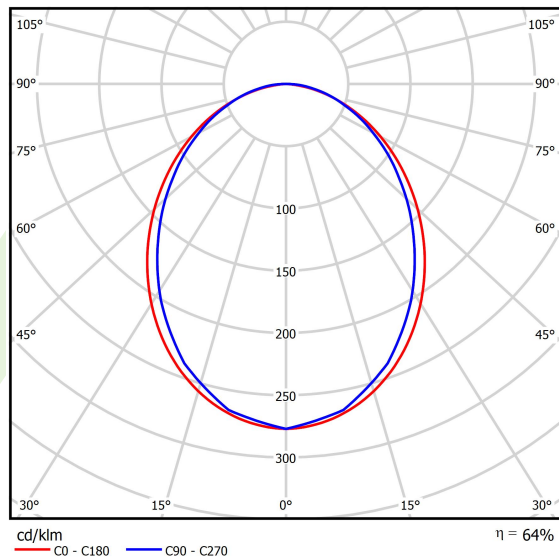

Dane mechaniczne

Montaż	na zwieszakach
Materiał	aluminium
Kolor	RAL 9006 (szary)
Przesłona	PLX (opalizowane PMMA)
Odporność mechaniczna	IK04
Wymiary [mm]	1138 x 48 x 70

Fotometria