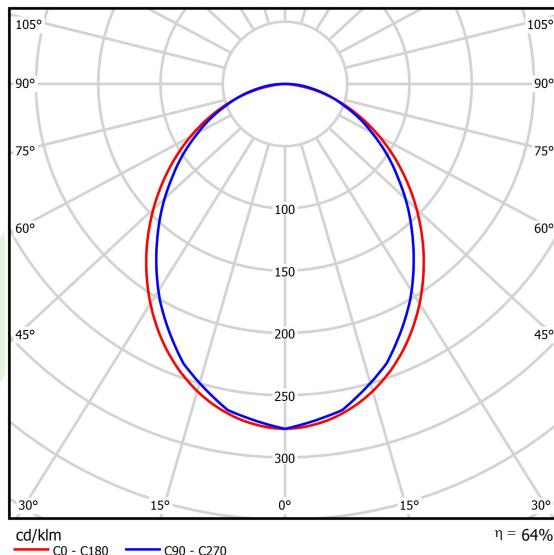

Dane mechaniczne

Montaż	na zwieszakach
Materiał	aluminium
Kolor	RAL 9006 (szary)
Przesłona	PLX (opalizowane PMMA)
Odporność mechaniczna	IK04
Wymiary [mm]	1138 x 48 x 70

Fotometria