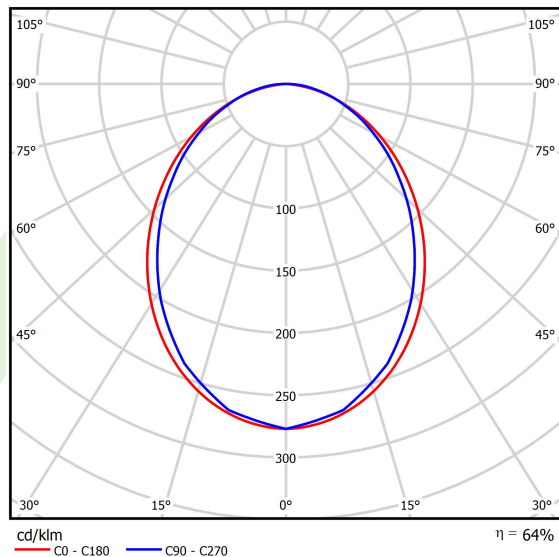

Dane mechaniczne

Montaż	na zwieszakach
Materiał	aluminium
Kolor	anodyzowane aluminium
Przesłona	PLX (opalizowane PMMA)
Odporność mechaniczna	IK04
Wymiary [mm]	1138 x 48 x 70

Fotometria