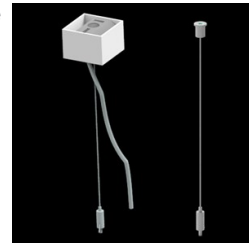

Produkt: X-LINE SLIM L-DOWN LED 2600 PLX E 24 830 / L-1138MM S-1,5M**Indeks:** 19.4089.1311.24

Opis

Oprawa wykonana z profilu aluminiowego. Dystrybucja światła tylko w dolną półprzestrzeń (L-DOWN). W porównaniu z tradycyjnym X-Line LED, zmniejszone zostały gabaryty oprawy, a całość została zamknięta w wąskim na 48 mm profilu liniowym, co dodało produktowi bardziej eleganckiej formy. W X-Line Slim zastosowano układ optyczny oparty na przesłonie mlecznej PLX lub Micro-PRM lub soczewkach. Całość pozwala manipulować światłem i tworzyć systemy świetlne, ułatwiając tworzenie we wnętrzach warunków komfortowego widzenia i ich estetycznego wyglądu. Oprawa X-Line Slim przeznaczona jest do montażu na zawieszach. Istnieje możliwość wyposażenia oprawy w obudowę dźwiękochłonną.

Nazwa SUSPENSION NEW TYPE-A+B
24 LENGHT 1,5M WIRE 3X SET

Zdjęcie

Indeks 6E1-8670-B-1,5-3X

Nazwa SUSPENSION NEW TYPE-F
LENGHT-1,5 METER WIRE 3X 1-
POINT

Zdjęcie

Indeks 19.3272.1205.00

Nazwa SUSPENSION NEW TYPE-E
LENGHT-1,5 METER WITHOUT
WIRE 1-POINT

Zdjęcie

Indeks 6E1-500KWB24K-3

Nazwa SUSPENSION NEW TYPE-A+E
24 LENGHT 1,5M WIRE 3X SET

Zdjęcie

Indeks 6E1-9875-4-1,5-3X

Nazwa SUSPENSION NEW TYPE-D
LENGHT-1,5 METER WIRE 3X 1-
POINT

Zdjęcie

Indeks 6E1-9875-3-1,5

Nazwa SUSPENSION NEW TYPE-C
LENGHT-1,5 METER WITHOUT
WIRE 1-POINT

Zdjęcie

Indeks 19.4089.0004.00

Nazwa X-LINE SLIM SOUND
ABSORBENT L-1138MM RED

Zdjęcie

Indeks 19.4089.0005.00

Nazwa X-LINE SLIM SOUND
ABSORBENT L-1138MM BLUE