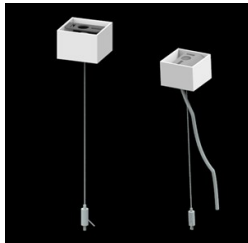

Produkt: X-LINE SLIM L-DOWN LED 2600 PLX E 24 830 / L-1138MM S-1,5M**Indeks:** 19.4089.1311.24

Opis

Oprawa wykonana z profilu aluminiowego. Dystrybucja światła tylko w dolną półprzestrzeń (L-DOWN). W porównaniu z tradycyjnym X-Line LED, zmniejszone zostały gabaryty oprawy, a całość została zamknięta w wąskim na 48 mm profilu liniowym, co dodało produktowi bardziej eleganckiej formy. W X-Line Slim zastosowano układ optyczny oparty na przesłonie mlecznej PLX lub Micro-PRM lub soczewkach. Całość pozwala manipulować światłem i tworzyć systemy świetlne, ułatwiając tworzenie we wnętrzach warunków komfortowego widzenia i ich estetycznego wyglądu. Oprawa X-Line Slim przeznaczona jest do montażu na zawieszach. Istnieje możliwość wyposażenia oprawy w obudowę dźwiękochłonną.

Informacje o produkcie

Kategoria **Oprawy nastropowe**Rodzina **X-LINE SLIM LED**Nazwa **X-LINE SLIM L-DOWN LED 2600 PLX E 24 830 / L-1138MM S-1,5M**Indeks **19.4089.1311.24**

Dane świetlne i elektryczne

Dane mechaniczne

Montaż	na zwieszakach
Materiał	aluminium
Kolor	anodyzowane aluminium
Przesłona	PLX (opalizowane PMMA)
Odporność mechaniczna	IK04
Wymiary [mm]	1138 x 48 x 70

Fotometria

Akcesoria

Indeks 6E1-500KWANK-3

Nazwa SUSPENSION NEW TYPE-A+B
24 LENGHT 1,5M WIRE 3X SET

Zdjęcie

Indeks 6E1-8670-B-1,5-3X

Nazwa SUSPENSION NEW TYPE-F
LENGHT-1,5 METER WIRE 3X 1-
POINT

Zdjęcie

Indeks 19.3272.1205.00

Nazwa SUSPENSION NEW TYPE-E
LENGHT-1,5 METER WITHOUT
WIRE 1-POINT