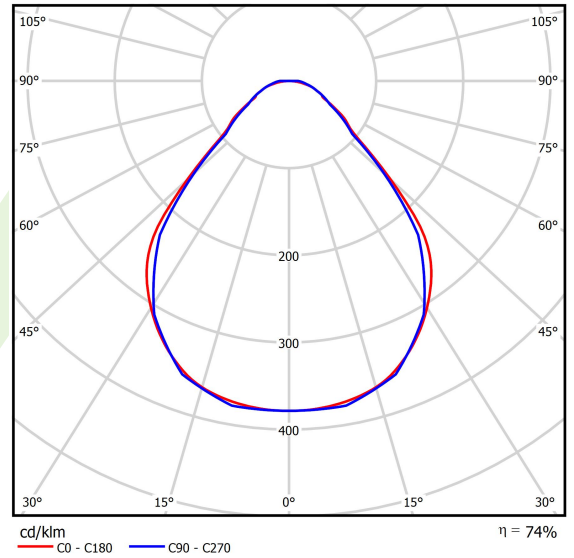

Dane mechaniczne

Montaż	na zwieszakach
Materiał	aluminium
Kolor	anodowane aluminium
Przesłona	Micro-PRM (mikropryzma PMMA)
Odporność mechaniczna	IK04
Waga [kg]	4
Wymiary [mm]	2258 x 48 x 70

Fotometria