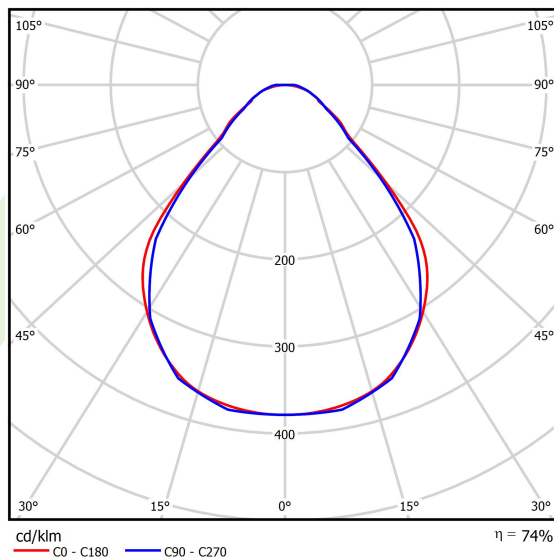

Dane mechaniczne

Montaż	na zwieszakach
Materiał	aluminium
Kolor	RAL 9005 (czarny)
Przesłona	Micro-PRM (mikropryzma PMMA)
Odporność mechaniczna	IK04
Waga [kg]	4
Wymiary [mm]	2258 x 48 x 70

Fotometria