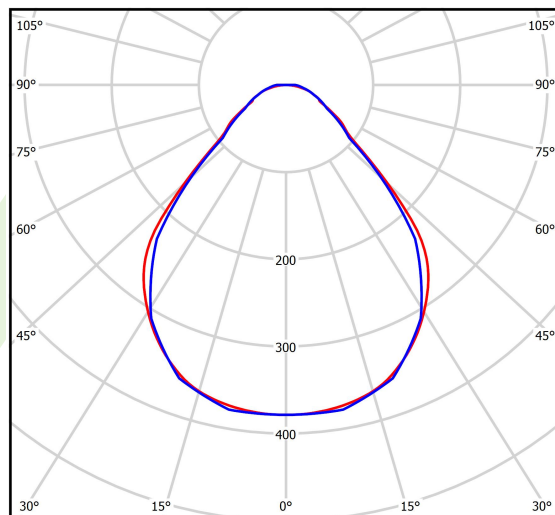

Produkt: X-LINE SLIM L-DOWN LED 8800 MICRO-PRM E 34 840 / L-2258MM S-1,5M**Indeks:** 19.4089.6921.34

Opis

Oprawa wykonana z profilu aluminiowego. Dystrybucja światła tylko w dolną półprzestrzeń (L-DOWN). W porównaniu z tradycyjnym X-Line LED, zmniejszone zostały gabaryty oprawy, a całość została zamknięta w wąskim na 48 mm profilu liniowym, co dodało produktowi bardziej eleganckiej formy. W X-Line Slim zastosowano układ optyczny oparty na przesłonie mlecznej PLX lub Micro-PRM lub soczewkach. Całość pozwala manipulować światłem i tworzyć systemy świetlne, ułatwiając tworzenie we wnętrzach warunków komfortowego widzenia i ich estetycznego wyglądu. Oprawa X-Line Slim przeznaczona jest do montażu na zawieszach. *Wybrane warianty opraw dostępne są z certyfikatem ENEC.

Informacje o produkcie

Kategoria	Oprawy nastropowe
Rodzina	X-LINE SLIM LED
Nazwa	X-LINE SLIM L-DOWN LED 8800 MICRO-PRM E 34 840 / L-2258MM S-1,5M
Indeks	19.4089.6921.34
EAN	5902107329068

Dane świetlne i elektryczne

Typ źródła	LED
Strumień LED [lm]	9352
Moc LED [W]	43,6
Strumień oprawy [lm]	6920,5
Moc oprawy [W]	49,5
Skuteczność świetlna oprawy [lm/W]	139,8
Temperatura barwowa [K]	4000
CRI	>80
SDCM (źródła LED)	3
Kąt rozsyłu światła [°]	(C0-C180) / (C90-C270) - 88,4° / 86°
Klasa ryzyka fotobiologicznego (PN-EN 62471)	RG0
Klasa ochrony	I
Stopień szczelności	IP40
Zasilanie	220..240 V, 50..60 Hz
Żywotność LED [h]	100000
Lx/By	L80/B10
Temperatura otoczenia [°C]	5 ÷ 35
Zasilacz elektroniczny	standard (E)
Współczynnik mocy cos φ	>0,95
Obciążalność obwodów	12 (B10), 19 (B16), 20 (C10), 32 (C16)

Dane mechaniczne

Montaż	na zwieszakach
Materiał	aluminium
Kolor	RAL 9016 (biały)
Przesłona	Micro-PRM (mikropryzma PMMA)
Odporność mechaniczna	IK04
Waga [kg]	3,5
Wymiary [mm]	2258 x 48 x 70

Fotometria

cd/klm
— C0 - C180 — C90 - C270 $\eta = 74\%$