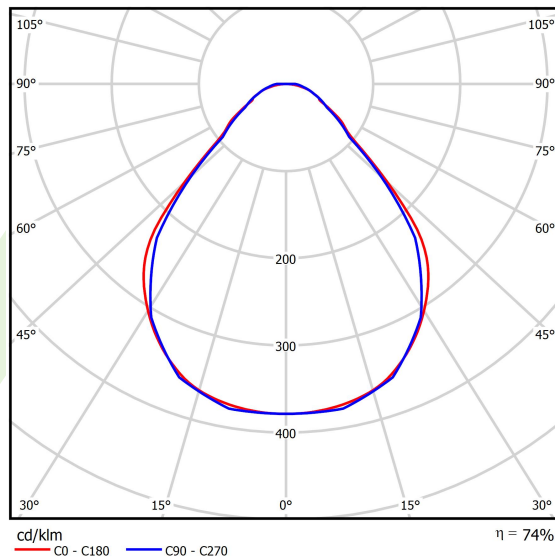

Dane mechaniczne

Montaż	na zwieszakach
Materiał	aluminium
Kolor	RAL 9006 (szary)
Przesłona	Micro-PRM (mikropryzma PMMA)
Odporność mechaniczna	IK04
Wymiary [mm]	2258 x 48 x 70

Fotometria