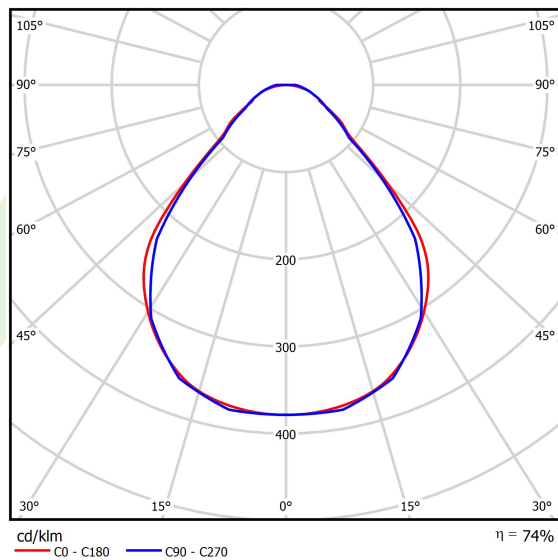

Dane mechaniczne

Montaż	na zwieszakach
Materiał	aluminium
Kolor	anodowane aluminium
Przesłona	Micro-PRM (mikropryzma PMMA)
Odporność mechaniczna	IK04
Waga [kg]	3,5
Wymiary [mm]	2258 x 48 x 70

Fotometria