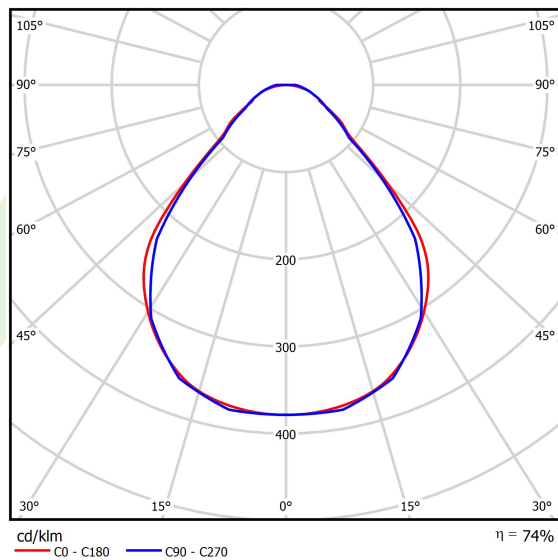

## Dane świetlne i elektryczne

Typ źródła	LED
Strumień LED [lm]	9352
Moc LED [W]	43,6
Strumień oprawy [lm]	6920,5
Moc oprawy [W]	49,5
Skuteczność świetlna oprawy [lm/W]	139,8
Temperatura barwowa [K]	4000
CRI	>80
SDCM (źródła LED)	3
Kąt rozsyłu światła [°]	(C0-C180) / (C90-C270) - 88,4° / 86°
Klasa ryzyka fotobiologicznego (PN-EN 62471)	RG0
Klasa ochrony	I
Stopień szczelności	IP40
Zasilanie	220..240 V, 50..60 Hz
Żywotność LED [h]	100000
Lx/By	L80/B10
Temperatura otoczenia [°C]	5 ÷ 35
Zasilacz elektroniczny	standard (E)
Współczynnik mocy cos φ	>0,95
Obciążalność obwodów	15 (B10), 25 (B16), 24 (C10), 38 (C16)

## Fotometria