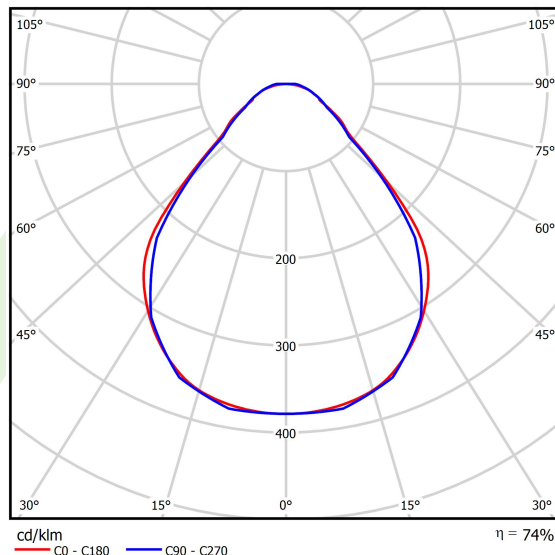

Dane mechaniczne

Montaż	na zwieszakach
Materiał	aluminium
Kolor	RAL 9005 (czarny)
Przesłona	Micro-PRM (mikropryzma PMMA)
Odporność mechaniczna	IK04
Wymiary [mm]	2258 x 48 x 70

Fotometria