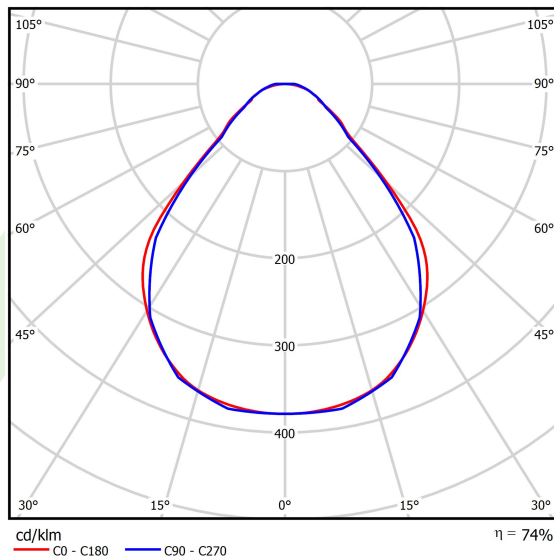

Dane mechaniczne

Montaż	na zwieszakach
Materiał	aluminium
Kolor	RAL 9006 (szary)
Przesłona	Micro-PRM (mikropryzma PMMA)
Odporność mechaniczna	IK04
Wymiary [mm]	2258 x 48 x 70

Fotometria