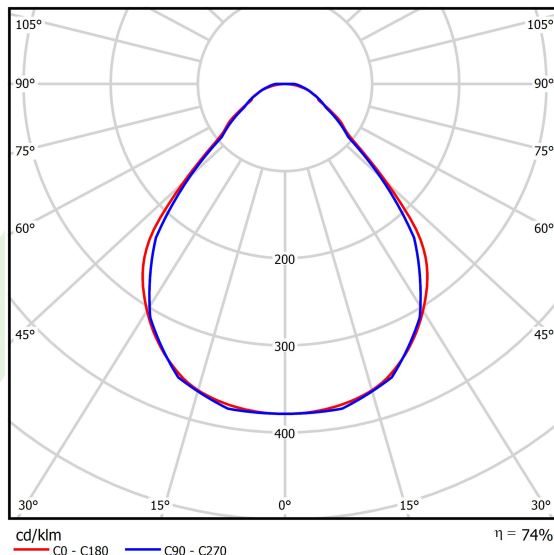

Dane mechaniczne

Montaż	na zwieszakach
Materiał	aluminium
Kolor	RAL 9006 (szary)
Przesłona	Micro-PRM (mikropryzma PMMA)
Odporność mechaniczna	IK04
Wymiary [mm]	2258 x 48 x 70

Fotometria