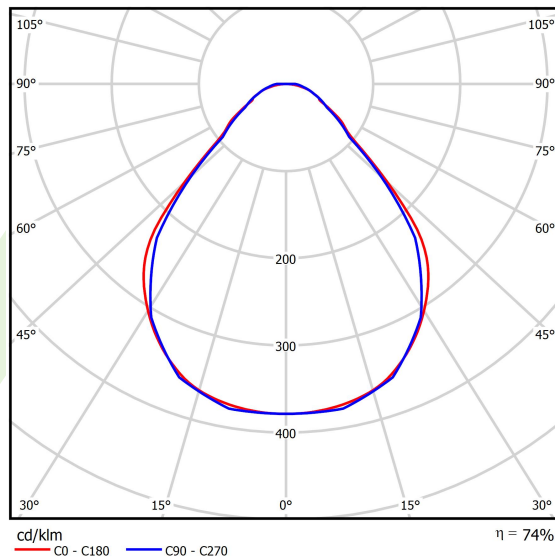

Produkt: X-LINE SLIM L-DOWN LED 5200 MICRO-PRM EDD 34 840 / L-2258MM S-1,5M**Indeks:** 19.4089.6723.34

Opis

Oprawa wykonana z profilu aluminiowego. Dystrybucja światła tylko w dolną półprzestrzeń (L-DOWN). W porównaniu z tradycyjnym X-Line LED, zmniejszone zostały gabaryty oprawy, a całość została zamknięta w wąskim na 48 mm profilu liniowym, co dodało produktowi bardziej eleganckiej formy. W X-Line Slim zastosowano układ optyczny oparty na przesłonie mlecznej PLX lub Micro-PRM lub soczewkach. Całość pozwala manipulować światłem i tworzyć systemy świetlne, ułatwiając tworzenie we wnętrzach warunków komfortowego widzenia i ich estetycznego wyglądu. Oprawa X-Line Slim przeznaczona jest do montażu na zawieszach.

Informacje o produkcie

Kategoria	Oprawy nastropowe
Rodzina	X-LINE SLIM LED
Nazwa	X-LINE SLIM L-DOWN LED 5200 MICRO-PRM EDD 34 840 / L-2258MM S-1,5M
Indeks	19.4089.6723.34

Dane świetlne i elektryczne

Typ źródła	LED
Strumień LED [lm]	5344
Moc LED [W]	24,8
Strumień oprawy [lm]	3954,6
Moc oprawy [W]	28,2
Skuteczność świetlna oprawy [lm/W]	132,6
Temperatura barwowa [K]	4000
CRI	>80
SDCM (źródła LED)	3
Kąt rozsyłu światła [°]	(C0-C180) / (C90-C270) - 88,4° / 86°
Klasa ryzyka fotobiologicznego (PN-EN 62471)	RG0
Klasa ochrony	I
Stopień szczelności	IP40
Zasilanie	220..240 V, 50..60 Hz
Żywotność LED [h]	100000
Lx/By	L80/B10
Temperatura otoczenia [°C]	5 ÷ 35
Zasilacz elektroniczny	DIM DALI (EDD)
Współczynnik mocy cos φ	>0,95
Obciążalność obwodów	17 (B10), 28 (B16), 26 (C10), 41 (C16)

Dane mechaniczne

Montaż	na zwieszakach
Materiał	aluminium
Kolor	RAL 9016 (biały)
Przesłona	Micro-PRM (mikropryzma PMMA)
Odporność mechaniczna	IK04
Wymiary [mm]	2258 x 48 x 70

Fotometria

Akcesoria

Indeks 6E1-500KW34K-5