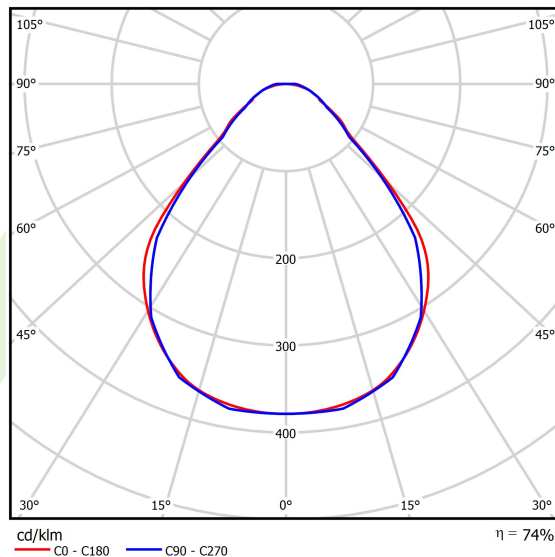

Dane mechaniczne

Montaż	na zwieszakach
Materiał	aluminium
Kolor	anodowane aluminium
Przesłona	Micro-PRM (mikropryzma PMMA)
Odporność mechaniczna	IK04
Wymiary [mm]	2258 x 48 x 70

Fotometria