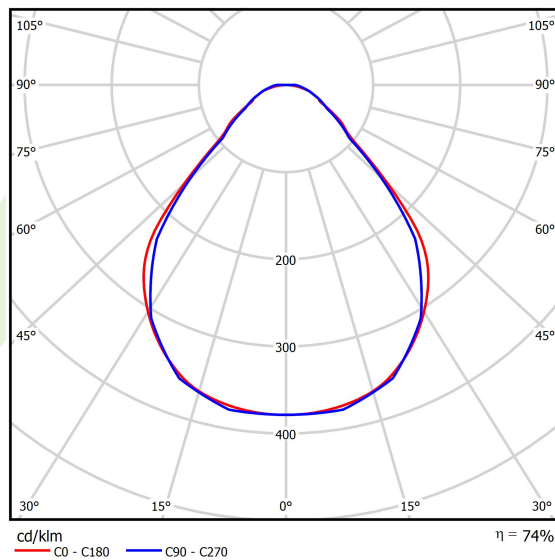

Produkt: X-LINE SLIM L-DOWN LED 5200 MICRO-PRM EDD 04 840 / L-2258MM S-1,5M**Indeks:** 19.4089.6723.04

Opis

Oprawa wykonana z profilu aluminiowego. Dystrybucja światła tylko w dolną półprzestrzeń (L-DOWN). W porównaniu z tradycyjnym X-Line LED, zmniejszone zostały gabaryty oprawy, a całość została zamknięta w wąskim na 48 mm profilu liniowym, co dodało produktowi bardziej eleganckiej formy. W X-Line Slim zastosowano układ optyczny oparty na przesłonie mlecznej PLX lub Micro-PRM lub soczewkach. Całość pozwala manipulować światłem i tworzyć systemy świetlne, ułatwiając tworzenie we wnętrzach warunków komfortowego widzenia i ich estetycznego wyglądu. Oprawa X-Line Slim przeznaczona jest do montażu na zawieszach.

Informacje o produkcie

Kategoria	Oprawy nastropowe
Rodzina	X-LINE SLIM LED
Nazwa	X-LINE SLIM L-DOWN LED 5200 MICRO-PRM EDD 04 840 / L-2258MM S-1,5M
Indeks	19.4089.6723.04

Dane świetlne i elektryczne

Typ źródła	LED
Strumień LED [lm]	5344
Moc LED [W]	24,8
Strumień oprawy [lm]	3954,6
Moc oprawy [W]	28,2
Skuteczność świetlna oprawy [lm/W]	140,2
Temperatura barwowa [K]	4000
CRI	>80
SDCM (źródła LED)	3
Kąt rozsyłu światła [°]	(C0-C180) / (C90-C270) - 88,4° / 86°
Klasa ryzyka fotobiologicznego (PN-EN 62471)	RG0
Klasa ochrony	I
Stopień szczelności	IP40
Zasilanie	220..240 V, 50..60 Hz
Żywotność LED [h]	100000
Lx/By	L80/B10
Temperatura otoczenia [°C]	5 ÷ 35
Zasilacz elektroniczny	DIM DALI (EDD)
Współczynnik mocy cos φ	>0,95
Obciążalność obwodów	17 (B10), 28 (B16), 26 (C10), 41 (C16)

Dane mechaniczne

Montaż	na zwieszakach
Materiał	aluminium
Kolor	RAL 9005 (czarny)
Przesłona	Micro-PRM (mikropryzma PMMA)
Odporność mechaniczna	IK04
Waga [kg]	4
Wymiary [mm]	2258 x 48 x 70

Fotometria

Akcesoria