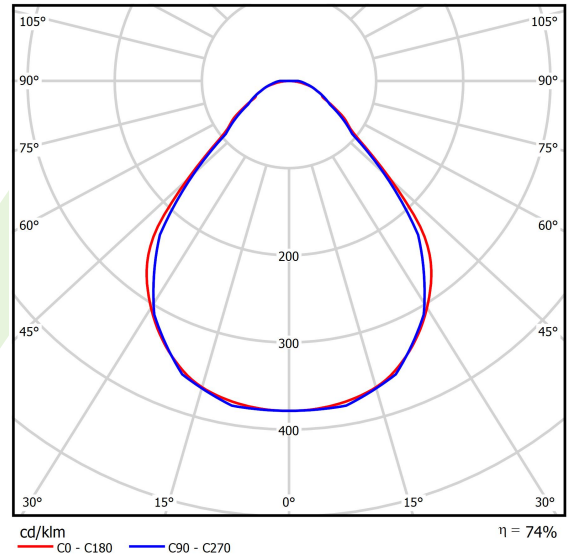

Produkt: X-LINE SLIM L-DOWN LED 5200 MICRO-PRM E 34 840 / L-2258MM S-1,5M**Indeks:** 19.4089.6721.34

Opis

Oprawa wykonana z profilu aluminiowego. Dystrybucja światła tylko w dolną półprzestrzeń (L-DOWN). W porównaniu z tradycyjnym X-Line LED, zmniejszone zostały gabaryty oprawy, a całość została zamknięta w wąskim na 48 mm profilu liniowym, co dodało produktowi bardziej eleganckiej formy. W X-Line Slim zastosowano układ optyczny oparty na przesłonie mlecznej PLX lub Micro-PRM lub soczewkach. Całość pozwala manipulować światłem i tworzyć systemy świetlne, ułatwiając tworzenie we wnętrzach warunków komfortowego widzenia i ich estetycznego wyglądu. Oprawa X-Line Slim przeznaczona jest do montażu na zawieszach.

Informacje o produkcie

Kategoria	Oprawy nastropowe
Rodzina	X-LINE SLIM LED
Nazwa	X-LINE SLIM L-DOWN LED 5200 MICRO-PRM E 34 840 / L-2258MM S-1,5M
Indeks	19.4089.6721.34

Dane świetlne i elektryczne

Typ źródła	LED
Strumień LED [lm]	5344
Moc LED [W]	24,8
Strumień oprawy [lm]	3954,6
Moc oprawy [W]	28,2
Skuteczność świetlna oprawy [lm/W]	140,2
Temperatura barwowa [K]	4000
CRI	>80
SDCM (źródła LED)	3
Kąt rozsyłu światła [°]	(C0-C180) / (C90-C270) - 88,4° / 86°
Klasa ryzyka fotobiologicznego (PN-EN 62471)	RG0
Klasa ochrony	I
Stopień szczelności	IP40
Zasilanie	220..240 V, 50..60 Hz
Żywotność LED [h]	100000
Lx/By	L80/B10
Temperatura otoczenia [°C]	5 ÷ 35
Zasilacz elektroniczny	standard (E)
Współczynnik mocy cos φ	>0,95
Obciążalność obwodów	25 (B10), 40 (B16), 39 (C10), 62 (C16)

Dane mechaniczne

Montaż	na zwieszakach
Materiał	aluminium
Kolor	RAL 9016 (biały)
Przesłona	Micro-PRM (mikropryzma PMMA)
Odporność mechaniczna	IK04
Waga [kg]	3,75
Wymiary [mm]	2258 x 48 x 70

Fotometria

Akcesoria