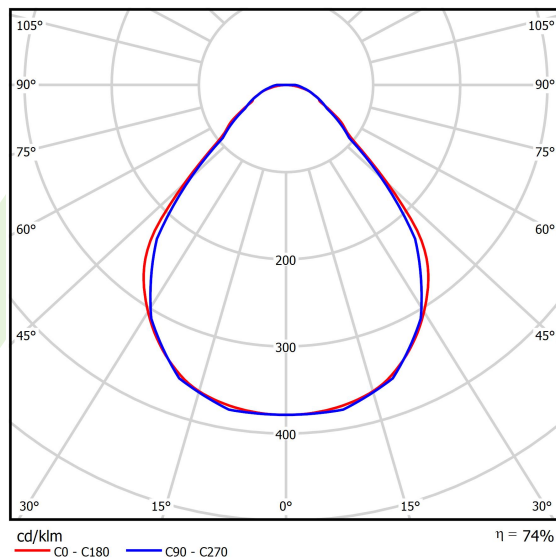

## Dane świetlne i elektryczne

Typ źródła	LED
Strumień LED [lm]	5344
Moc LED [W]	24,8
Strumień oprawy [lm]	3954,6
Moc oprawy [W]	28,2
Skuteczność świetlna oprawy [lm/W]	140,2
Temperatura barwowa [K]	4000
CRI	>80
SDCM (źródła LED)	3
Kąt rozsyłu światła [°]	(C0-C180) / (C90-C270) - 88,4° / 86°
Klasa ryzyka fotobiologicznego (PN-EN 62471)	RG0
Klasa ochrony	I
Stopień szczelności	IP40
Zasilanie	220..240 V, 50..60 Hz
Żywotność LED [h]	100000
Lx/By	L80/B10
Temperatura otoczenia [°C]	5 ÷ 35
Zasilacz elektroniczny	standard (E)
Współczynnik mocy cos φ	>0,95
Obciążalność obwodów	30 (B10), 48 (B16), 43 (C10), 70 (C16)

## Fotometria