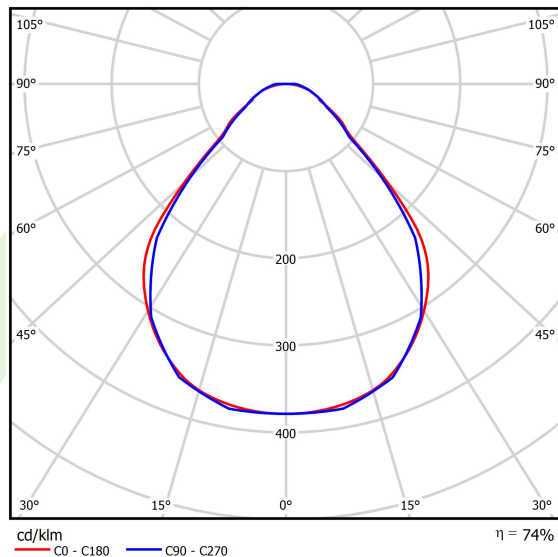

## Dane świetlne i elektryczne

Typ źródła	LED
Strumień LED [lm]	5344
Moc LED [W]	24,8
Strumień oprawy [lm]	3954,6
Moc oprawy [W]	28,2
Skuteczność świetlna oprawy [lm/W]	132,6
Temperatura barwowa [K]	4000
CRI	>80
SDCM (źródła LED)	3
Kąt rozsyłu światła [°]	(C0-C180) / (C90-C270) - 88,4° / 86°
Klasa ryzyka fotobiologicznego (PN-EN 62471)	RG0
Klasa ochrony	I
Stopień szczelności	IP40
Zasilanie	220..240 V, 50..60 Hz
Żywotność LED [h]	100000
Lx/By	L80/B10
Temperatura otoczenia [°C]	5 ÷ 35
Zasilacz elektroniczny	standard (E)
Współczynnik mocy cos φ	>0,95
Obciążalność obwodów	25 (B10), 40 (B16), 39 (C10), 62 (C16)

## Fotometria