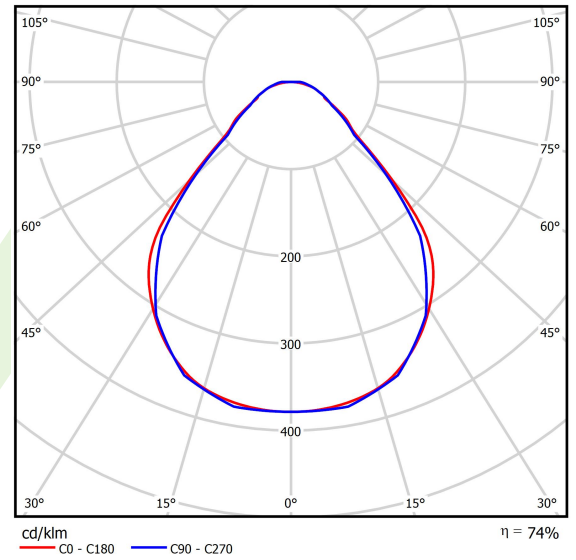

Technische Daten

Montageart	an Aufhängebügeln
Leuchtenkörper	Aluminium
Leuchtenfarbe	RAL 9016 (weiß)
Abdeckung	Micro-PRM (mikroprismatische aus PMMA)
Stoßfestigkeitsgrad	IK04
Abmessungen [mm]	2258 x 48 x 70

Lichtverteilung

cd/kim
C0 - C180 C90 - C270

11 = 74%