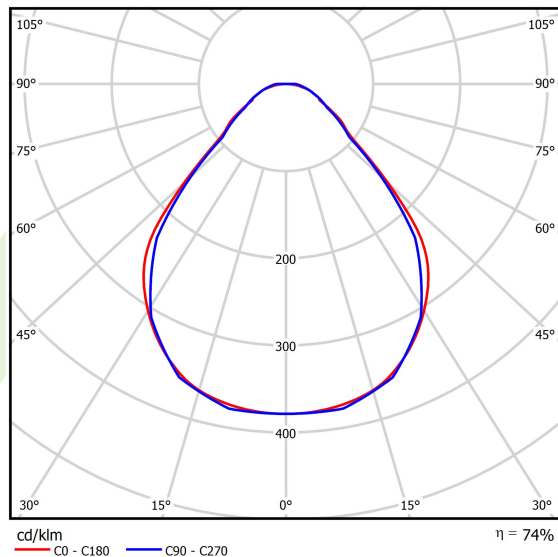

Dane mechaniczne

Montaż	na zwieszakach
Materiał	aluminium
Kolor	anodowane aluminium
Przesłona	Micro-PRM (mikropryzma PMMA)
Odporność mechaniczna	IK04
Wymiary [mm]	2258 x 48 x 70

Fotometria