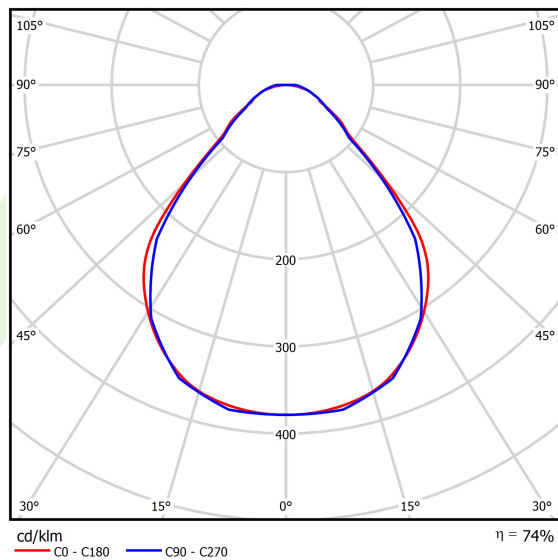

Dane mechaniczne

Montaż	na zwieszakach
Materiał	aluminium
Kolor	RAL 9005 (czarny)
Przesłona	Micro-PRM (mikropryzma PMMA)
Odporność mechaniczna	IK04
Waga [kg]	3,72
Wymiary [mm]	2258 x 48 x 70

Fotometria