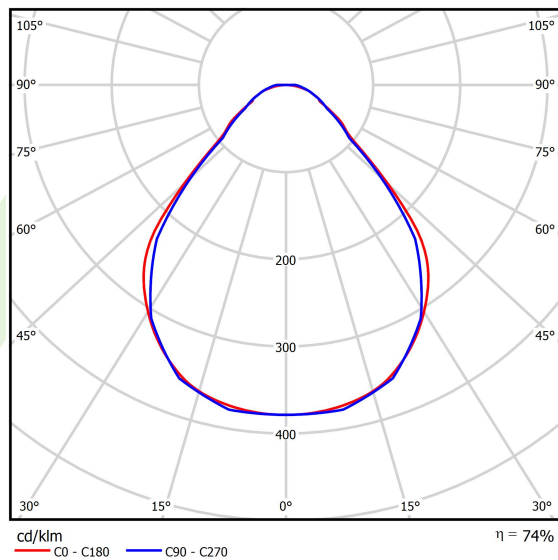

Dane mechaniczne

Montaż	na zwieszakach
Materiał	aluminium
Kolor	anodowane aluminium
Przesłona	Micro-PRM (mikropryzma PMMA)
Odporność mechaniczna	IK04
Waga [kg]	2,9
Wymiary [mm]	1698 x 48 x 70

Fotometria