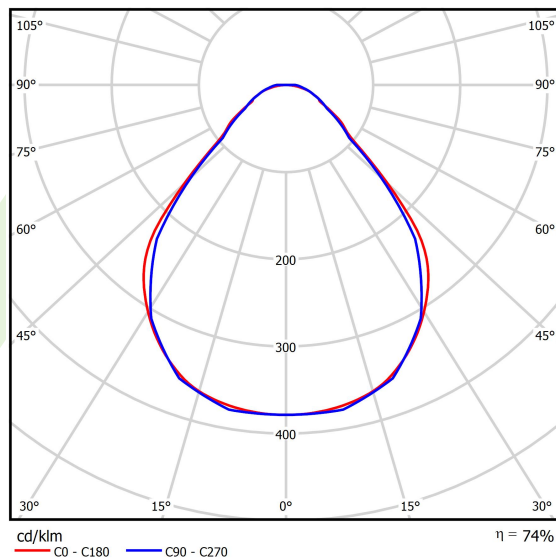

Produkt: X-LINE SLIM L-DOWN LED 6600 MICRO-PRM EDD 24 840 / L-1698MM S-1,5M**Indeks:** 19.4089.5823.24

Opis

Oprawa wykonana z profilu aluminiowego. Dystrybucja światła tylko w dolną półprzestrzeń (L-DOWN). W porównaniu z tradycyjnym X-Line LED, zmniejszone zostały gabaryty oprawy, a całość została zamknięta w wąskim na 48 mm profilu liniowym, co dodało produktowi bardziej eleganckiej formy. W X-Line Slim zastosowano układ optyczny oparty na przesłonie mlecznej PLX lub Micro-PRM lub soczewkach. Całość pozwala manipulować światłem i tworzyć systemy świetlne, ułatwiając tworzenie we wnętrzach warunków komfortowego widzenia i ich estetycznego wyglądu. Oprawa X-Line Slim przeznaczona jest do montażu na zawieszach.

Informacje o produkcie

Kategoria	Oprawy nastropowe
Rodzina	X-LINE SLIM LED
Nazwa	X-LINE SLIM L-DOWN LED 6600 MICRO-PRM EDD 24 840 / L-1698MM S-1,5M
Indeks	19.4089.5823.24

Dane świetlne i elektryczne

Typ źródła	LED
Strumień LED [lm]	7014
Moc LED [W]	32,7
Strumień oprawy [lm]	5190,4
Moc oprawy [W]	37,2
Skuteczność świetlna oprawy [lm/W]	139,5
Temperatura barwowa [K]	4000
CRI	>80
SDCM (źródła LED)	3
Kąt rozsyłu światła [°]	(C0-C180) / (C90-C270) - 88,4° / 86°
Klasa ryzyka fotobiologicznego (PN-EN 62471)	RG0
Klasa ochrony	I
Stopień szczelności	IP40
Zasilanie	220..240 V, 50..60 Hz
Żywotność LED [h]	100000
Lx/By	L80/B10
Temperatura otoczenia [°C]	5 ÷ 35
Zasilacz elektroniczny	DIM DALI (EDD)
Współczynnik mocy cos φ	>0,95
Obciążalność obwodów	14 (B10), 23 (B16), 22 (C10), 35 (C16)

Dane mechaniczne

Montaż	na zwieszakach
Materiał	aluminium
Kolor	anodowane aluminium
Przesłona	Micro-PRM (mikropryzma PMMA)
Odporność mechaniczna	IK04
Waga [kg]	2,9
Wymiary [mm]	1698 x 48 x 70

Fotometria