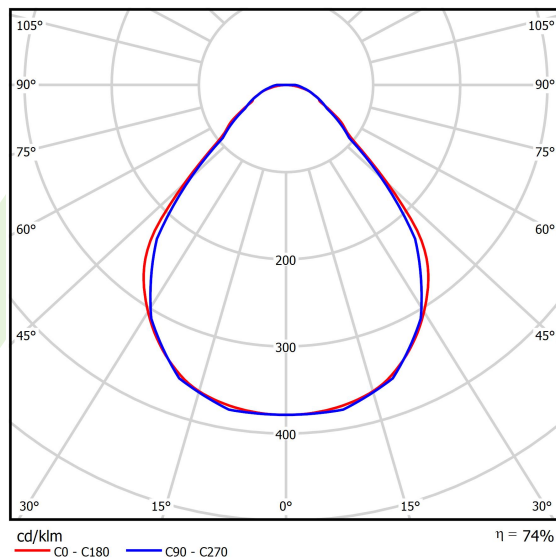

## Dane świetlne i elektryczne

Typ źródła	LED
Strumień LED [lm]	7014
Moc LED [W]	32,7
Strumień oprawy [lm]	5190,4
Moc oprawy [W]	37,2
Skuteczność świetlna oprawy [lm/W]	139,5
Temperatura barwowa [K]	4000
CRI	>80
SDCM (źródła LED)	3
Kąt rozsyłu światła [°]	(C0-C180) / (C90-C270) - 88,4° / 86°
Klasa ryzyka fotobiologicznego (PN-EN 62471)	RG0
Klasa ochrony	I
Stopień szczelności	IP40
Zasilanie	220..240 V, 50..60 Hz
Żywotność LED [h]	100000
Lx/By	L80/B10
Temperatura otoczenia [°C]	5 ÷ 35
Zasilacz elektroniczny	DIM DALI (EDD)
Współczynnik mocy cos φ	>0,95
Obciążalność obwodów	14 (B10), 23 (B16), 22 (C10), 35 (C16)

## Fotometria