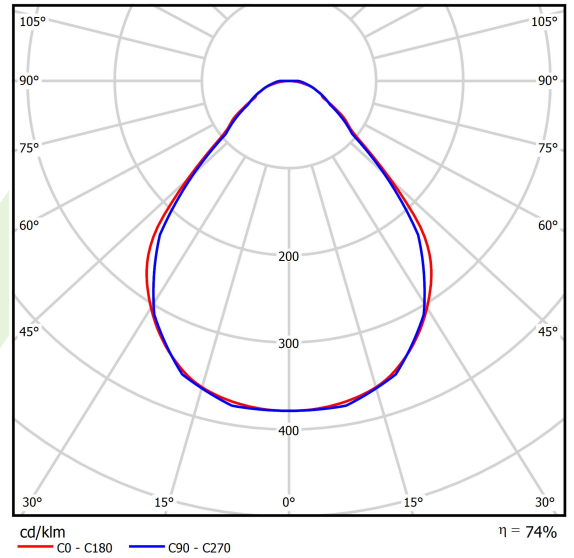

Produkt: X-LINE SLIM L-DOWN LED 6600 MICRO-PRM E 34 840 / L-1698MM S-1,5M**Indeks:** 19.4089.5821.34

Opis

Oprawa wykonana z profilu aluminiowego. Dystrybucja światła tylko w dolną półprzestrzeń (L-DOWN). W porównaniu z tradycyjnym X-Line LED, zmniejszone zostały gabaryty oprawy, a całość została zamknięta w wąskim na 48 mm profilu liniowym, co dodało produktowi bardziej eleganckiej formy. W X-Line Slim zastosowano układ optyczny oparty na przesłonie mlecznej PLX lub Micro-PRM lub soczewkach. Całość pozwala manipulować światłem i tworzyć systemy świetlne, ułatwiając tworzenie we wnętrzach warunków komfortowego widzenia i ich estetycznego wyglądu. Oprawa X-Line Slim przeznaczona jest do montażu na zawieszach.

Informacje o produkcie

Kategoria	Oprawy nastropowe
Rodzina	X-LINE SLIM LED
Nazwa	X-LINE SLIM L-DOWN LED 6600 MICRO-PRM E 34 840 / L-1698MM S-1,5M
Indeks	19.4089.5821.34

Dane świetlne i elektryczne

Typ źródła	LED
Strumień LED [lm]	7014
Moc LED [W]	32,7
Strumień oprawy [lm]	5190,4
Moc oprawy [W]	37,2
Skuteczność świetlna oprawy [lm/W]	139,5
Temperatura barwowa [K]	4000
CRI	>80
SDCM (źródła LED)	3
Kąt rozsyłu światła [°]	(C0-C180) / (C90-C270) - 88,4° / 86°
Klasa ryzyka fotobiologicznego (PN-EN 62471)	RG0
Klasa ochrony	I
Stopień szczelności	IP40
Zasilanie	220..240 V, 50..60 Hz
Żywotność LED [h]	100000
Lx/By	L80/B10
Temperatura otoczenia [°C]	5 ÷ 35
Zasilacz elektroniczny	standard (E)
Współczynnik mocy cos φ	>0,95
Obciążalność obwodów	25 (B10), 40 (B16), 39 (C10), 62 (C16)

Dane mechaniczne

Montaż	na zwieszakach
Materiał	aluminium
Kolor	RAL 9016 (biały)
Przesłona	Micro-PRM (mikropryzma PMMA)
Odporność mechaniczna	IK04
Waga [kg]	2,96
Wymiary [mm]	1698 x 48 x 70

Fotometria

Akcesoria