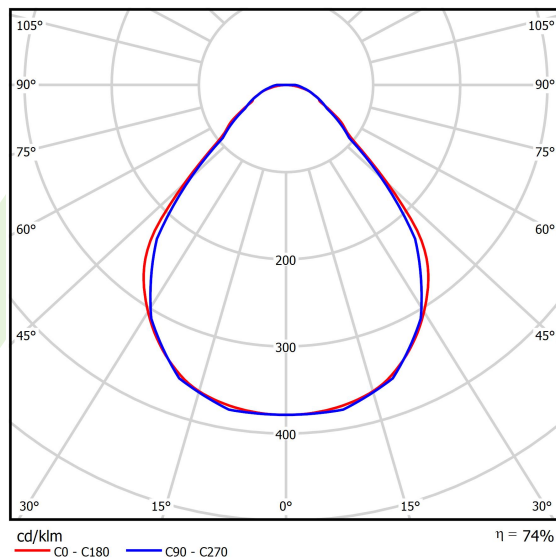

Dane mechaniczne

Montaż	na zwieszakach
Materiał	aluminium
Kolor	anodowane aluminium
Przesłona	Micro-PRM (mikropryzma PMMA)
Odporność mechaniczna	IK04
Waga [kg]	2,96
Wymiary [mm]	1698 x 48 x 70

Fotometria