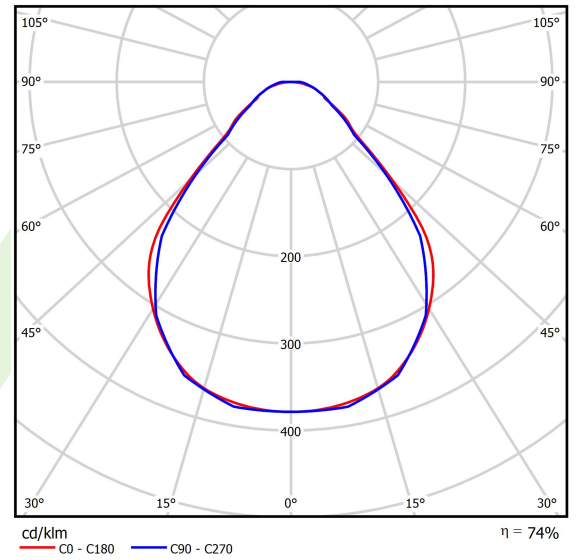

Technische Daten

Montageart	an Aufhängebügeln
Leuchtenkörper	Aluminium
Leuchtenfarbe	RAL 9005 (schwarz)
Abdeckung	Micro-PRM (mikroprismatische aus PMMA)
Stoßfestigkeitsgrad	IK04
Abmessungen [mm]	1698 x 48 x 70

Lichtverteilung