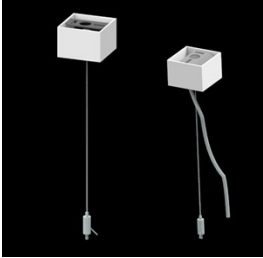

Produkt: X-LINE SLIM L-DOWN LED 6600 MICRO-PRM E 04 840 / L-1698MM S-1,5M

Index: 19.4089.5821.04

Beschreibung

Innenbeleuchtung. Montageart: an Aufhängebügeln. Gehäuse aus Aluminium. Farbe - RAL 9005 (schwarz). Abmessungen: 1698 x 48 x 70 mm. Abdeckung: Micro-PRM (mikroprismatische aus PMMA). Der Wirkungsgrad des optischen Systems ist 74,32%. Abstrahlwinkel: (C0-C180) / (C90-C270) - 88,4° / 86°. Lichtquelle: LED. Farbtemperatur 4000 K. SDCM=3. CRI>80. Lebensdauer: 100000 h L80/B10. Leuchtenlichtstrom: 5190,4 lm. Gesamtleistungsaufnahme: 37,2 W. Leuchten Lichtausbeute: 139,5 lm/W. Vorschaltgerät: Ein/Aus (E). Netzspannung 220..240 V, 50..60 Hz. Belastbarkeit der Schaltung: 25 (B10), 40 (B16), 39 (C10), 62 (C16). Umgebungstemperatur: 5 ÷ 35° C. Schutzart: IP40. Stoßfestigkeitsgrad: IK04. Schutzklasse: I. Photobiologische Risikoklasse (IEC/EN 62471): RG0. Die Leuchte kann in CLO-Ausführung (Constant Lumen Output) hergestellt werden. Bitte prüfen Sie im Datenblatt und in der Montageanleitung, ob Montagezubehör erforderlich ist.

Technische Daten

Montageart	an Aufhängebügeln
Leuchtenkörper	Aluminium
Leuchtenfarbe	RAL 9005 (schwarz)
Abdeckung	Micro-PRM (mikroprismatische aus PMMA)
Stoßfestigkeitsgrad	IK04
Abmessungen [mm]	1698 x 48 x 70

Lichtverteilung

Zubehör

Index 6E1-500KW04K-3

Type SUSPENSION NEW TYPE-A+B 04
LENGHT 1,5M WIRE 3X SET

Index 6E1-8670-B-1,5-3X

Type SUSPENSION NEW TYPE-F
LENGHT-1,5 METER WIRE 3X 1-
POINT

Index 19.3272.1205.00