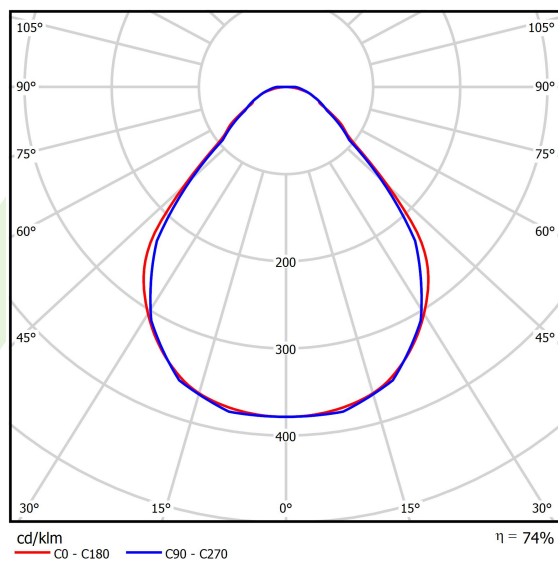

Dane mechaniczne

Montaż	na zwieszakach
Materiał	aluminium
Kolor	RAL 9016 (biały)
Przesłona	Micro-PRM (mikropryzma PMMA)
Odporność mechaniczna	IK04
Waga [kg]	2,9
Wymiary [mm]	1698 x 48 x 70

Fotometria