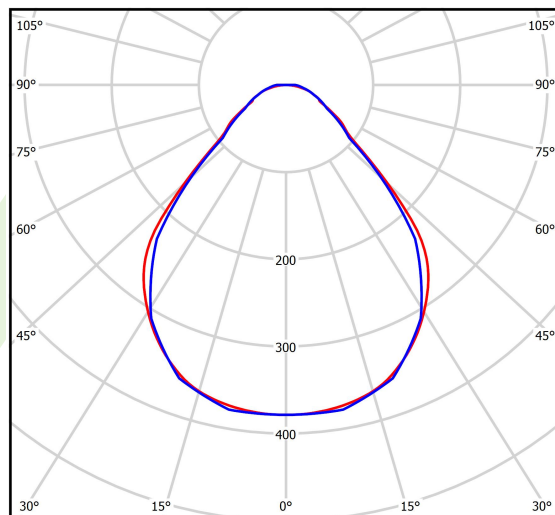

## Dane świetlne i elektryczne

Typ źródła	LED
Strumień LED [lm]	6663
Moc LED [W]	32,7
Strumień oprawy [lm]	4930,6
Moc oprawy [W]	37,2
Skuteczność świetlna oprawy [lm/W]	132,5
Temperatura barwowa [K]	3000
CRI	>80
SDCM (źródła LED)	3
Kąt rozsyłu światła [°]	(C0-C180) / (C90-C270) - 88,4° / 86°
Klasa ryzyka fotobiologicznego (PN-EN 62471)	RG0
Klasa ochrony	I
Stopień szczelności	IP40
Zasilanie	220..240 V, 50..60 Hz
Żywotność LED [h]	100000
Lx/By	L80/B10
Temperatura otoczenia [°C]	5 ÷ 35
Zasilacz elektroniczny	standard (E)
Współczynnik mocy cos φ	>0,95
Obciążalność obwodów	25 (B10), 40 (B16), 39 (C10), 62 (C16)