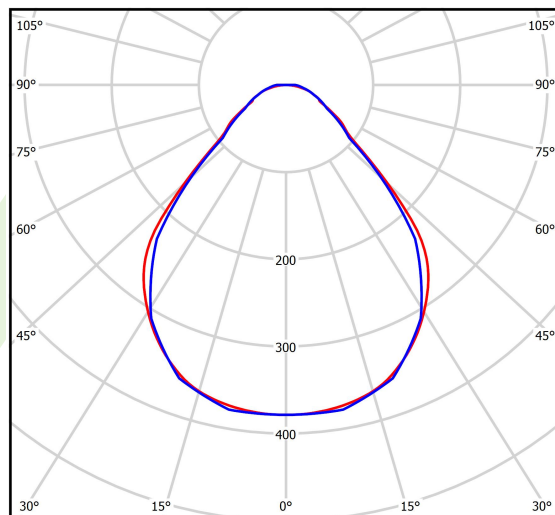

Produkt: X-LINE SLIM L-DOWN LED 6600 MICRO-PRM E 04 830 / L-1698MM S-1,5M**Indeks:** 19.4089.5811.04

Opis

Oprawa wykonana z profilu aluminiowego. Dystrybucja światła tylko w dolną półprzestrzeń (L-DOWN). W porównaniu z tradycyjnym X-Line LED, zmniejszone zostały gabaryty oprawy, a całość została zamknięta w wąskim na 48 mm profilu liniowym, co dodało produktowi bardziej eleganckiej formy. W X-Line Slim zastosowano układ optyczny oparty na przesłonie mlecznej PLX lub Micro-PRM lub soczewkach. Całość pozwala manipulować światłem i tworzyć systemy świetlne, ułatwiając tworzenie we wnętrzach warunków komfortowego widzenia i ich estetycznego wyglądu. Oprawa X-Line Slim przeznaczona jest do montażu na zawieszach. *Wybrane warianty opraw dostępne są z certyfikatem ENEC.

Informacje o produkcie

Kategoria	Oprawy nastropowe
Rodzina	X-LINE SLIM LED
Nazwa	X-LINE SLIM L-DOWN LED 6600 MICRO-PRM E 04 830 / L-1698MM S-1,5M
Indeks	19.4089.5811.04
EAN	5902107333157

Dane świetlne i elektryczne

Typ źródła	LED
Strumień LED [lm]	6663
Moc LED [W]	32,7
Strumień oprawy [lm]	4930,6
Moc oprawy [W]	37,2
Skuteczność świetlna oprawy [lm/W]	132,5
Temperatura barwowa [K]	3000
CRI	>80
SDCM (źródła LED)	3
Kąt rozsyłu światła [°]	(C0-C180) / (C90-C270) - 88,4° / 86°
Klasa ryzyka fotobiologicznego (PN-EN 62471)	RG0
Klasa ochrony	I
Stopień szczelności	IP40
Zasilanie	220..240 V, 50..60 Hz
Żywotność LED [h]	100000
Lx/By	L80/B10
Temperatura otoczenia [°C]	5 ÷ 35
Zasilacz elektroniczny	standard (E)
Współczynnik mocy cos φ	>0,95
Obciążalność obwodów	25 (B10), 40 (B16), 39 (C10), 62 (C16)

Dane mechaniczne

Montaż	na zwieszakach
Materiał	aluminium
Kolor	RAL 9005 (czarny)
Przesłona	Micro-PRM (mikropryzma PMMA)
Odporność mechaniczna	IK04
Waga [kg]	2,96
Wymiary [mm]	1698 x 48 x 70

Fotometria

cd/klm
— C0 - C180 — C90 - C270