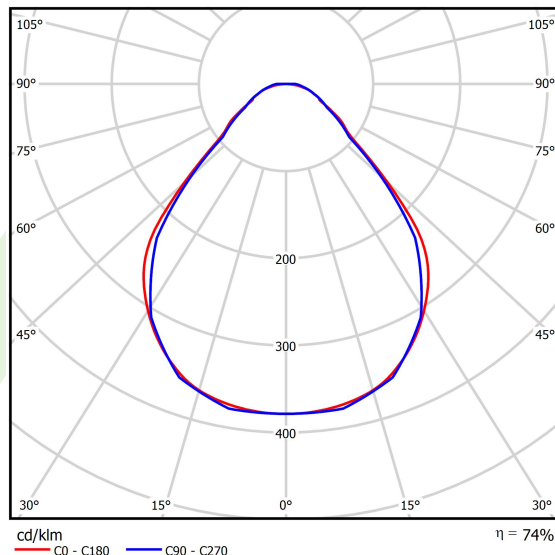

Dane mechaniczne

Montaż	na zwieszakach
Materiał	aluminium
Kolor	RAL 9005 (czarny)
Przesłona	Micro-PRM (mikropryzma PMMA)
Odporność mechaniczna	IK04
Wymiary [mm]	1698 x 48 x 70

Fotometria