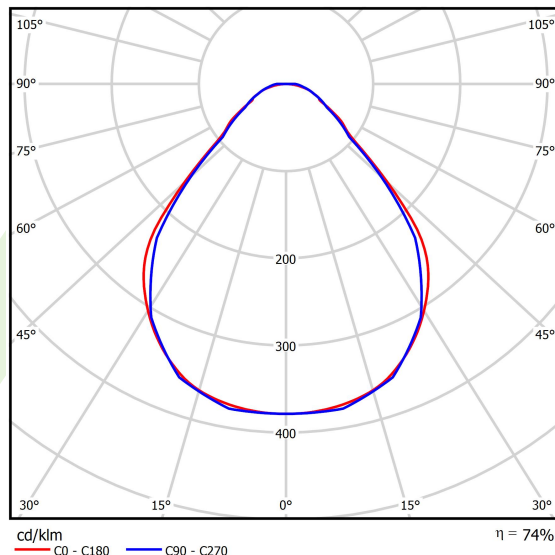

Dane mechaniczne

Montaż	na zwieszakach
Materiał	aluminium
Kolor	RAL 9006 (szary)
Przesłona	Micro-PRM (mikropryzma PMMA)
Odporność mechaniczna	IK04
Wymiary [mm]	1698 x 48 x 70

Fotometria