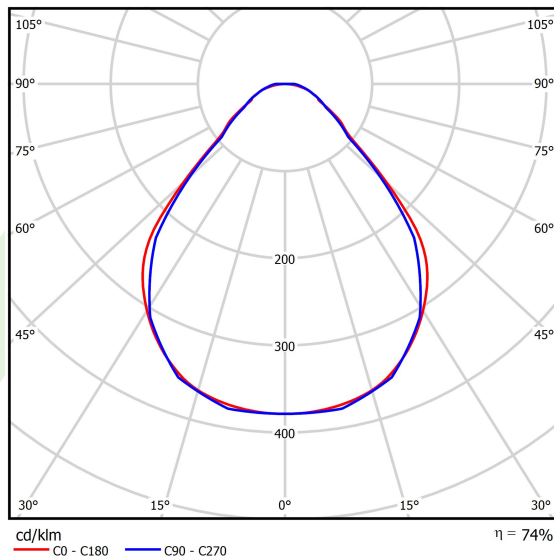

Dane mechaniczne

Montaż	na zwieszakach
Materiał	aluminium
Kolor	anodowane aluminium
Przesłona	Micro-PRM (mikropryzma PMMA)
Odporność mechaniczna	IK04
Wymiary [mm]	1698 x 48 x 70

Fotometria