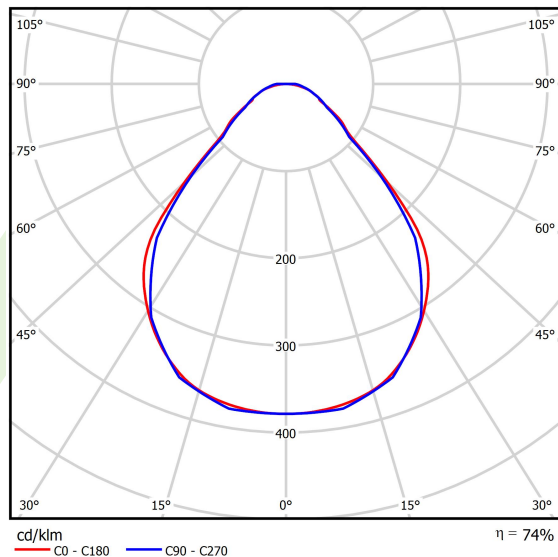

Dane mechaniczne

Montaż	na zwieszakach
Materiał	aluminium
Kolor	RAL 9016 (biały)
Przesłona	Micro-PRM (mikropryzma PMMA)
Odporność mechaniczna	IK04
Wymiary [mm]	1698 x 48 x 70

Fotometria