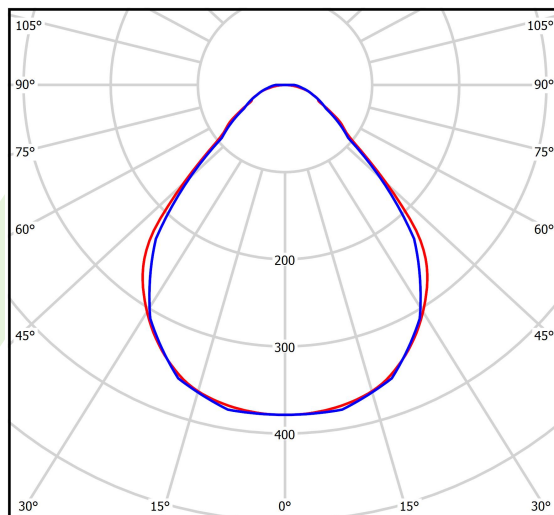

Produkt: X-LINE SLIM L-DOWN LED 3900 MICRO-PRM E 34 840 / L-1698MM S-1,5M**Indeks:** 19.4089.5521.34

Opis

Oprawa wykonana z profilu aluminiowego. Dystrybucja światła tylko w dolną półprzestrzeń (L-DOWN). W porównaniu z tradycyjnym X-Line LED, zmniejszone zostały gabaryty oprawy, a całość została zamknięta w wąskim na 48 mm profilu liniowym, co dodało produktowi bardziej eleganckiej formy. W X-Line Slim zastosowano układ optyczny oparty na przesłonie mlecznej PLX lub Micro-PRM lub soczewkach. Całość pozwala manipulować światłem i tworzyć systemy świetlne, ułatwiając tworzenie we wnętrzach warunków komfortowego widzenia i ich estetycznego wyglądu. Oprawa X-Line Slim przeznaczona jest do montażu na zawieszach. *Wybrane warianty opraw dostępne są z certyfikatem ENEC.

Informacje o produkcie

Kategoria	Oprawy nastropowe
Rodzina	X-LINE SLIM LED
Nazwa	X-LINE SLIM L-DOWN LED 3900 MICRO-PRM E 34 840 / L-1698MM S-1,5M
Indeks	19.4089.5521.34
EAN	5902107414061

Dane świetlne i elektryczne

Typ źródła	LED
Strumień LED [lm]	4008
Moc LED [W]	18,6
Strumień oprawy [lm]	2965,9
Moc oprawy [W]	21,1
Skuteczność świetlna oprawy [lm/W]	140,6
Temperatura barwowa [K]	4000
CRI	>80
SDCM (źródła LED)	3
Kąt rozsyłu światła [°]	(C0-C180) / (C90-C270) - 88,4° / 86°
Klasa ryzyka fotobiologicznego (PN-EN 62471)	RG0
Klasa ochrony	I
Stopień szczelności	IP40
Zasilanie	220..240 V, 50..60 Hz
Żywotność LED [h]	100000
Lx/By	L80/B10
Temperatura otoczenia [°C]	5 ÷ 35
Zasilacz elektroniczny	standard (E)
Współczynnik mocy cos φ	>0,95
Obciążalność obwodów	25 (B10), 40 (B16), 39 (C10), 62 (C16)

Dane mechaniczne

Montaż	na zwieszakach
Materiał	aluminium
Kolor	RAL 9016 (biały)
Przesłona	Micro-PRM (mikropryzma PMMA)
Odporność mechaniczna	IK04
Waga [kg]	2,93
Wymiary [mm]	1698 x 48 x 70

Fotometria

cd/klm — C0 - C180 — C90 - C270 η = 74%