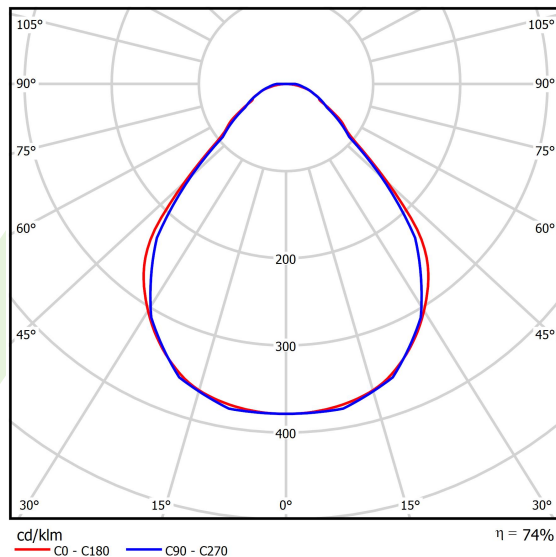

## Dane świetlne i elektryczne

Typ źródła	LED
Strumień LED [lm]	4008
Moc LED [W]	18,6
Strumień oprawy [lm]	2965,9
Moc oprawy [W]	21,1
Skuteczność świetlna oprawy [lm/W]	140,6
Temperatura barwowa [K]	4000
CRI	>80
SDCM (źródła LED)	3
Kąt rozsyłu światła [°]	(C0-C180) / (C90-C270) - 88,4° / 86°
Klasa ryzyka fotobiologicznego (PN-EN 62471)	RG0
Klasa ochrony	I
Stopień szczelności	IP40
Zasilanie	220..240 V, 50..60 Hz
Żywotność LED [h]	100000
Lx/By	L80/B10
Temperatura otoczenia [°C]	5 ÷ 35
Zasilacz elektroniczny	standard (E)
Współczynnik mocy cos φ	>0,95
Obciążalność obwodów	25 (B10), 40 (B16), 39 (C10), 62 (C16)

## Fotometria