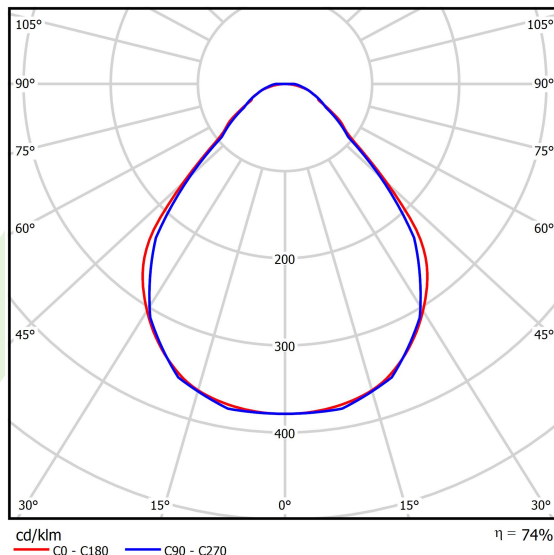

Dane mechaniczne

Montaż	na zwieszakach
Materiał	aluminium
Kolor	anodowane aluminium
Przesłona	Micro-PRM (mikropryzma PMMA)
Odporność mechaniczna	IK04
Wymiary [mm]	1698 x 48 x 70

Fotometria