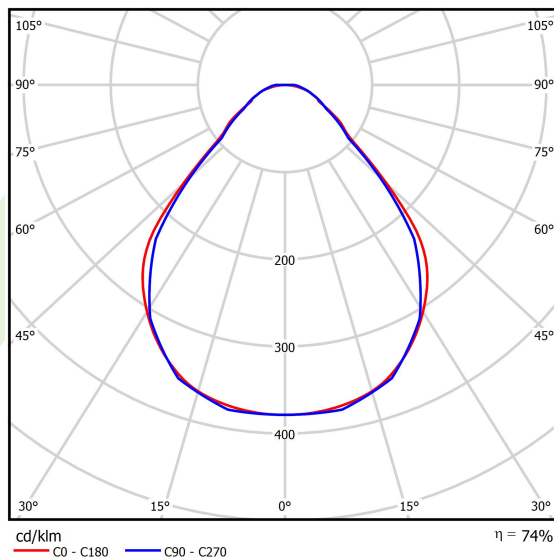

Dane mechaniczne

Montaż	na zwieszakach
Materiał	aluminium
Kolor	RAL 9016 (biały)
Przesłona	Micro-PRM (mikropryzma PMMA)
Odporność mechaniczna	IK04
Waga [kg]	2,9
Wymiary [mm]	1698 x 48 x 70

Fotometria