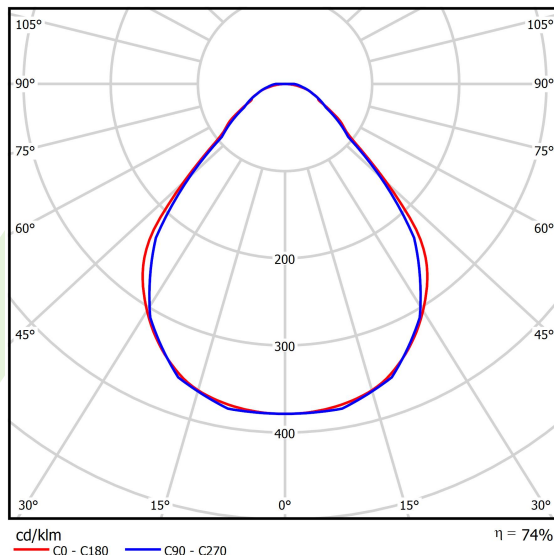

Dane mechaniczne

Montaż	na zwieszakach
Materiał	aluminium
Kolor	anodyzowane aluminium
Przesłona	Micro-PRM (mikropryzma PMMA)
Odporność mechaniczna	IK04
Wymiary [mm]	1698 x 48 x 70

Fotometria