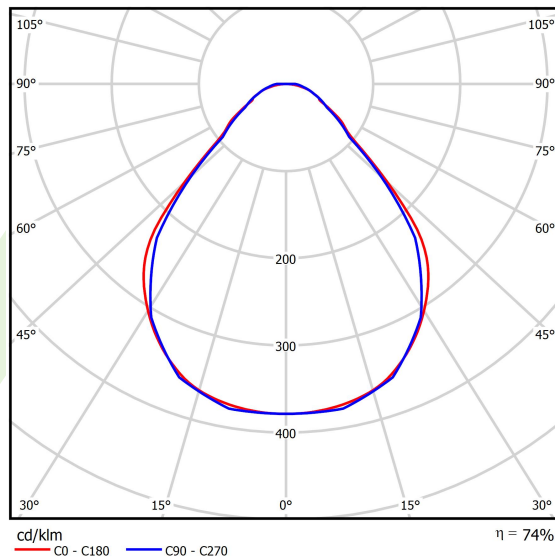

Dane mechaniczne

Montaż	na zwieszakach
Materiał	aluminium
Kolor	RAL 9005 (czarny)
Przesłona	Micro-PRM (mikropryzma PMMA)
Odporność mechaniczna	IK04
Wymiary [mm]	1698 x 48 x 70

Fotometria