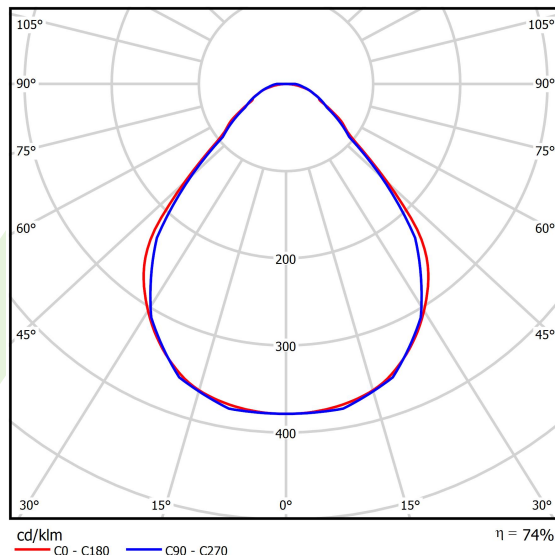

Dane mechaniczne

Montaż	na zwieszakach
Materiał	aluminium
Kolor	anodowane aluminium
Przesłona	Micro-PRM (mikropryzma PMMA)
Odporność mechaniczna	IK04
Wymiary [mm]	1698 x 48 x 70

Fotometria