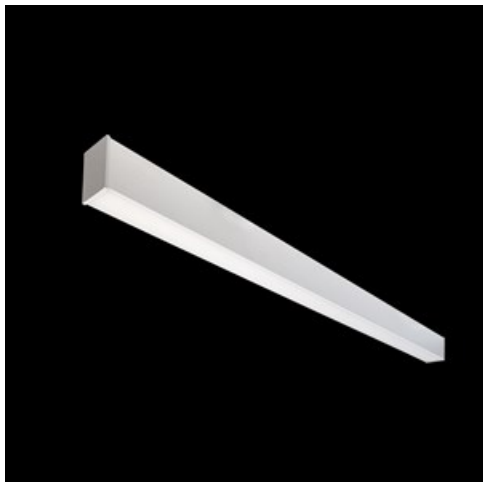

**Produkt:** X-LINE SLIM L-DOWN LED 3900 MICRO-PRM E 24 830 / L-1698MM S-1,5M**Indeks:** 19.4089.5511.24

## Opis

Oprawa wykonana z profilu aluminiowego. Dystrybucja światła tylko w dolną półprzestrzeń (L-DOWN). W porównaniu z tradycyjnym X-Line LED, zmniejszone zostały gabaryty oprawy, a całość została zamknięta w wąskim na 48 mm profilu liniowym, co dodało produktowi bardziej eleganckiej formy. W X-Line Slim zastosowano układ optyczny oparty na przesłonie mlecznej PLX lub Micro-PRM lub soczewkach. Całość pozwala manipulować światłem i tworzyć systemy świetlne, ułatwiając tworzenie we wnętrzach warunków komfortowego widzenia i ich estetycznego wyglądu. Oprawa X-Line Slim przeznaczona jest do montażu na zawieszach.

## Informacje o produkcie

Kategoria	Oprawy nastropowe
Rodzina	X-LINE SLIM LED
Nazwa	X-LINE SLIM L-DOWN LED 3900 MICRO-PRM E 24 830 / L-1698MM S-1,5M
Indeks	19.4089.5511.24

**Dane mechaniczne**

Montaż	na zwieszakach
Materiał	aluminium
Kolor	anodowane aluminium
Przesłona	Micro-PRM (mikropryzma PMMA)
Odporność mechaniczna	IK04
Wymiary [mm]	1698 x 48 x 70

**Fotometria**