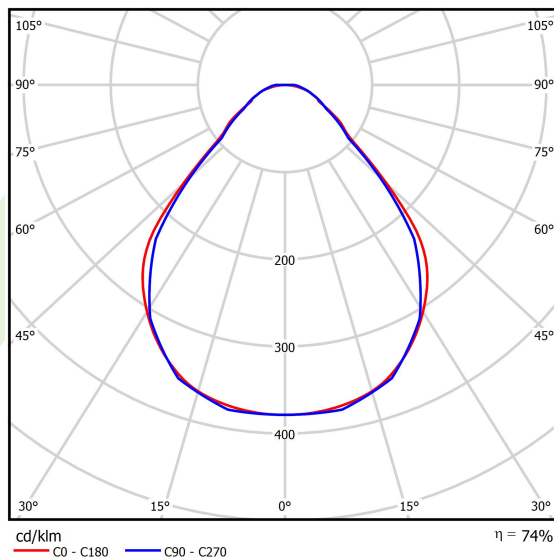

Dane mechaniczne

Montaż	na zwieszakach
Materiał	aluminium
Kolor	RAL 9016 (biały)
Przesłona	Micro-PRM (mikropryzma PMMA)
Odporność mechaniczna	IK04
Waga [kg]	2,15
Wymiary [mm]	1138 x 48 x 70

Fotometria