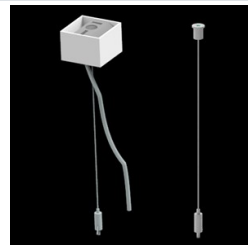

Produkt: X-LINE SLIM L-DOWN LED 4400 MICRO-PRM EDD 21 840 / L-1138MM S-1,5M**Indeks:** 19.4089.4623.21

Opis

Oprawa wykonana z profilu aluminiowego. Dystrybucja światła tylko w dolną półprzestrzeń (L-DOWN). W porównaniu z tradycyjnym X-Line LED, zmniejszone zostały gabaryty oprawy, a całość została zamknięta w wąskim na 48 mm profilu liniowym, co dodało produktowi bardziej eleganckiej formy. W X-Line Slim zastosowano układ optyczny oparty na przesłonie mlecznej PLX lub Micro-PRM lub soczewkach. Całość pozwala manipulować światłem i tworzyć systemy świetlne, ułatwiając tworzenie we wnętrzach warunków komfortowego widzenia i ich estetycznego wyglądu. Oprawa X-Line Slim przeznaczona jest do montażu na zawieszach. Istnieje możliwość wyposażenia oprawy w obudowę dźwiękochłonną.

Nazwa SUSPENSION NEW TYPE-A+B
24 LENGHT 1,5M WIRE 5X SET

Zdjęcie

Indeks 6E1-8670-B-1,5-5X

Nazwa SUSPENSION NEW TYPE-F
LENGHT-1,5 METER WIRE 5X 1-
POINT

Zdjęcie

Indeks 19.3272.1205.00

Nazwa SUSPENSION NEW TYPE-E
LENGHT-1,5 METER WITHOUT
WIRE 1-POINT

Zdjęcie

Indeks 6E1-500KWB24K-5

Nazwa SUSPENSION NEW TYPE-A+E
24 LENGHT 1,5M WIRE 5X SET

Zdjęcie

Indeks 6E1-9875-4-1,5-5X

Nazwa SUSPENSION NEW TYPE-D
LENGHT-1,5 METER WIRE 5X 1-
POINT

Zdjęcie

Indeks 6E1-9875-3-1,5