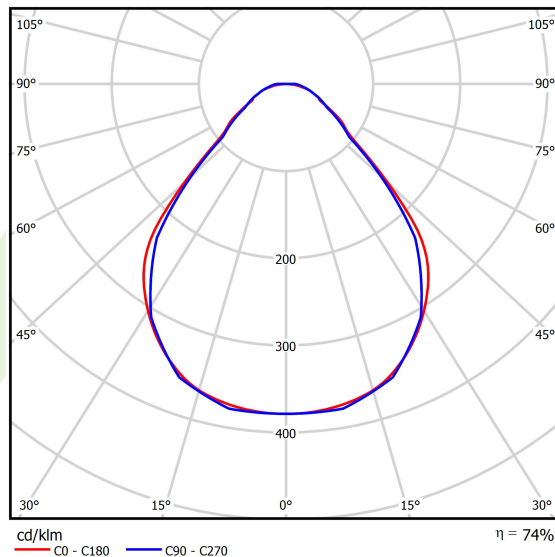

Dane mechaniczne

Montaż	na zwieszakach
Materiał	aluminium
Kolor	RAL 9006 (szary)
Przesłona	Micro-PRM (mikropryzma PMMA)
Odporność mechaniczna	IK04
Wymiary [mm]	1138 x 48 x 70

Fotometria