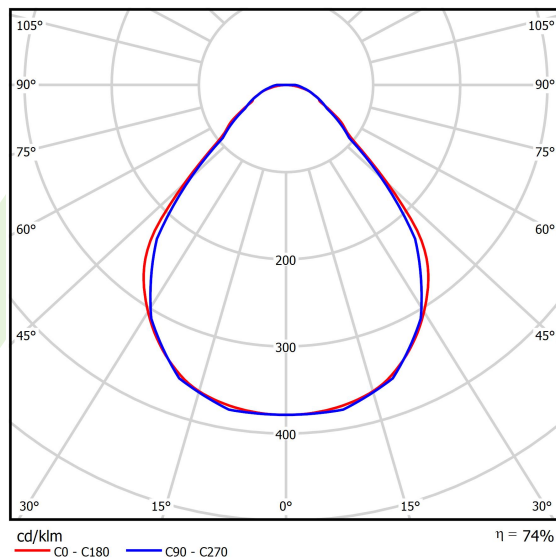

Produkt: X-LINE SLIM L-DOWN LED 4400 MICRO-PRM EDD 24 840 / L-1138MM S-1,5M**Indeks:** 19.4089.4623.24

Opis

Oprawa wykonana z profilu aluminiowego. Dystrybucja światła tylko w dolną półprzestrzeń (L-DOWN). W porównaniu z tradycyjnym X-Line LED, zmniejszone zostały gabaryty oprawy, a całość została zamknięta w wąskim na 48 mm profilu liniowym, co dodało produktowi bardziej eleganckiej formy. W X-Line Slim zastosowano układ optyczny oparty na przesłonie mlecznej PLX lub Micro-PRM lub soczewkach. Całość pozwala manipulować światłem i tworzyć systemy świetlne, ułatwiając tworzenie we wnętrzach warunków komfortowego widzenia i ich estetycznego wyglądu. Oprawa X-Line Slim przeznaczona jest do montażu na zawieszach. Istnieje możliwość wyposażenia oprawy w obudowę dźwiękochłonną.

Informacje o produkcie

Kategoria	Oprawy nastropowe
Rodzina	X-LINE SLIM LED
Nazwa	X-LINE SLIM L-DOWN LED 4400 MICRO-PRM EDD 24 840 / L-1138MM S-1,5M
Indeks	19.4089.4623.24

Dane świetlne i elektryczne

Typ źródła	LED
Strumień LED [lm]	4676
Moc LED [W]	21,8
Strumień oprawy [lm]	3460,2
Moc oprawy [W]	24,8
Skuteczność świetlna oprawy [lm/W]	139,5
Temperatura barwowa [K]	4000
CRI	>80
SDCM (źródła LED)	3
Kąt rozsyłu światła [°]	(C0-C180) / (C90-C270) - 88,4° / 86°
Klasa ryzyka fotobiologicznego (PN-EN 62471)	RG0
Klasa ochrony	I
Stopień szczelności	IP40
Zasilanie	220..240 V, 50..60 Hz
Żywotność LED [h]	100000
Lx/By	L80/B10
Temperatura otoczenia [°C]	5 ÷ 35
Zasilacz elektroniczny	DIM DALI (EDD)
Współczynnik mocy cos φ	>0,95
Obciążalność obwodów	17 (B10), 28 (B16), 26 (C10), 41 (C16)

Dane mechaniczne

Montaż	na zwieszakach
Materiał	aluminium
Kolor	anodowane aluminium
Przesłona	Micro-PRM (mikropryzma PMMA)
Odporność mechaniczna	IK04
Waga [kg]	2,13
Wymiary [mm]	1138 x 48 x 70

Fotometria