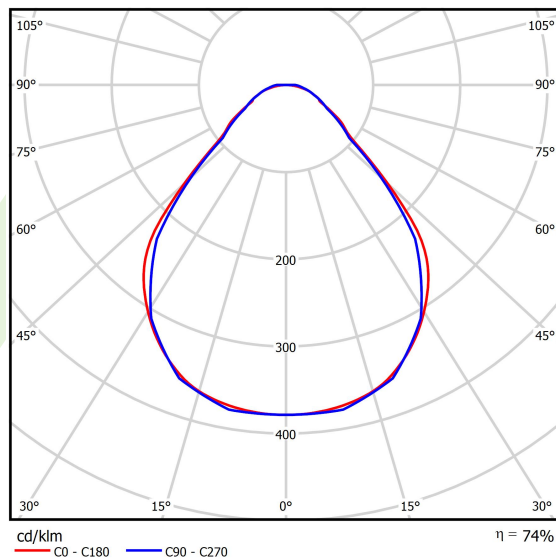

## Dane świetlne i elektryczne

Typ źródła	LED
Strumień LED [lm]	4676
Moc LED [W]	21,8
Strumień oprawy [lm]	3460,2
Moc oprawy [W]	24,8
Skuteczność świetlna oprawy [lm/W]	139,5
Temperatura barwowa [K]	4000
CRI	>80
SDCM (źródła LED)	3
Kąt rozsyłu światła [°]	(C0-C180) / (C90-C270) - 88,4° / 86°
Klasa ryzyka fotobiologicznego (PN-EN 62471)	RG0
Klasa ochrony	I
Stopień szczelności	IP40
Zasilanie	220..240 V, 50..60 Hz
Żywotność LED [h]	100000
Lx/By	L80/B10
Temperatura otoczenia [°C]	5 ÷ 35
Zasilacz elektroniczny	DIM DALI (EDD)
Współczynnik mocy cos φ	>0,95
Obciążalność obwodów	17 (B10), 28 (B16), 26 (C10), 41 (C16)

## Fotometria