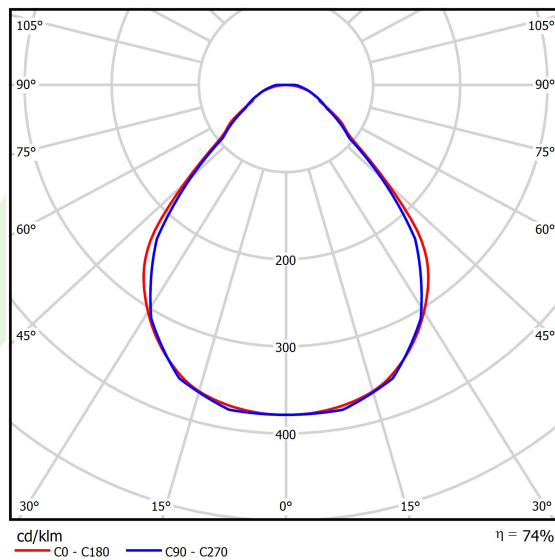

Produkt: X-LINE SLIM L-DOWN LED 4400 MICRO-PRM EDD 24 840 / L-1138MM S-1,5M**Indeks:** 19.4089.4623.24

Opis

Oprawa wykonana z profilu aluminiowego. Dystrybucja światła tylko w dolną półprzestrzeń (L-DOWN). W porównaniu z tradycyjnym X-Line LED, zmniejszone zostały gabaryty oprawy, a całość została zamknięta w wąskim na 48 mm profilu liniowym, co dodało produktowi bardziej eleganckiej formy. W X-Line Slim zastosowano układ optyczny oparty na przesłonie mlecznej PLX lub Micro-PRM lub soczewkach. Całość pozwala manipulować światłem i tworzyć systemy świetlne, ułatwiając tworzenie we wnętrzach warunków komfortowego widzenia i ich estetycznego wyglądu. Oprawa X-Line Slim przeznaczona jest do montażu na zawieszach. Istnieje możliwość wyposażenia oprawy w obudowę dźwiękochłonną.

Informacje o produkcie

Kategoria	Oprawy nastropowe
Rodzina	X-LINE SLIM LED
Nazwa	X-LINE SLIM L-DOWN LED 4400 MICRO-PRM EDD 24 840 / L-1138MM S-1,5M
Indeks	19.4089.4623.24

Dane świetlne i elektryczne

Typ źródła	LED
Strumień LED [lm]	4676
Moc LED [W]	21,8
Strumień oprawy [lm]	3460,2
Moc oprawy [W]	24,8
Skuteczność świetlna oprawy [lm/W]	139,5
Temperatura barwowa [K]	4000
CRI	>80
SDCM (źródła LED)	3
Kąt rozsyłu światła [°]	(C0-C180) / (C90-C270) - 88,4° / 86°
Klasa ryzyka fotobiologicznego (PN-EN 62471)	RG0
Klasa ochrony	I
Stopień szczelności	IP40
Zasilanie	220..240 V, 50..60 Hz
Żywotność LED [h]	100000
Lx/By	L80/B10
Temperatura otoczenia [°C]	5 ÷ 35
Zasilacz elektroniczny	DIM DALI (EDD)
Współczynnik mocy cos φ	>0,95
Obciążalność obwodów	17 (B10), 28 (B16), 26 (C10), 41 (C16)

Dane mechaniczne

Montaż	na zwieszakach
Materiał	aluminium
Kolor	anodowane aluminium
Przesłona	Micro-PRM (mikropryzma PMMA)
Odporność mechaniczna	IK04
Waga [kg]	2,13
Wymiary [mm]	1138 x 48 x 70

Fotometria