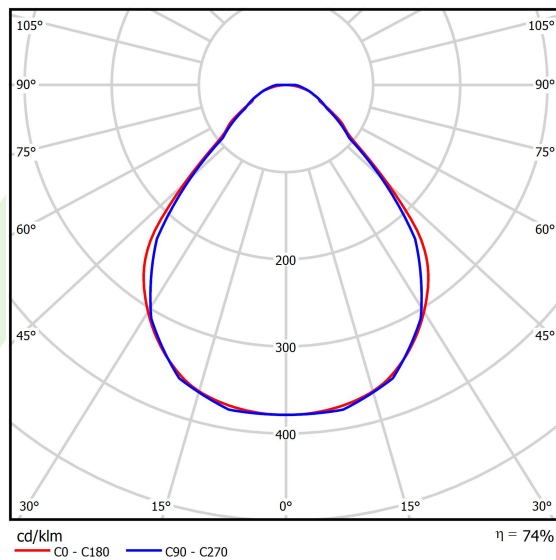

Dane mechaniczne

Montaż	na zwieszakach
Materiał	aluminium
Kolor	RAL 9005 (czarny)
Przesłona	Micro-PRM (mikropryzma PMMA)
Odporność mechaniczna	IK04
Waga [kg]	2,2
Wymiary [mm]	1138 x 48 x 70

Fotometria