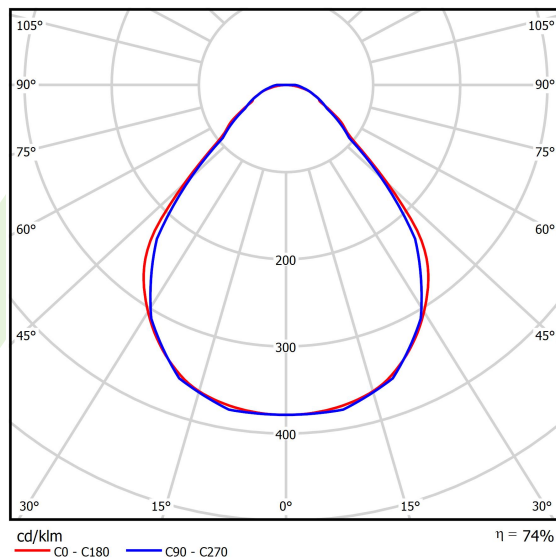

Produkt: X-LINE SLIM L-DOWN LED 4400 MICRO-PRM EDD 04 840 / L-1138MM S-1,5M**Indeks:** 19.4089.4623.04

Opis

Oprawa wykonana z profilu aluminiowego. Dystrybucja światła tylko w dolną półprzestrzeń (L-DOWN). W porównaniu z tradycyjnym X-Line LED, zmniejszone zostały gabaryty oprawy, a całość została zamknięta w wąskim na 48 mm profilu liniowym, co dodało produktowi bardziej eleganckiej formy. W X-Line Slim zastosowano układ optyczny oparty na przesłonie mlecznej PLX lub Micro-PRM lub soczewkach. Całość pozwala manipulować światłem i tworzyć systemy świetlne, ułatwiając tworzenie we wnętrzach warunków komfortowego widzenia i ich estetycznego wyglądu. Oprawa X-Line Slim przeznaczona jest do montażu na zawieszach. Istnieje możliwość wyposażenia oprawy w obudowę dźwiękochłonną.

Informacje o produkcie

Kategoria	Oprawy nastropowe
Rodzina	X-LINE SLIM LED
Nazwa	X-LINE SLIM L-DOWN LED 4400 MICRO-PRM EDD 04 840 / L-1138MM S-1,5M
Indeks	19.4089.4623.04

Dane świetlne i elektryczne

Typ źródła	LED
Strumień LED [lm]	4676
Moc LED [W]	21,8
Strumień oprawy [lm]	3460,2
Moc oprawy [W]	24,8
Skuteczność świetlna oprawy [lm/W]	139,5
Temperatura barwowa [K]	4000
CRI	>80
SDCM (źródła LED)	3
Kąt rozsyłu światła [°]	(C0-C180) / (C90-C270) - 88,4° / 86°
Klasa ryzyka fotobiologicznego (PN-EN 62471)	RG0
Klasa ochrony	I
Stopień szczelności	IP40
Zasilanie	220..240 V, 50..60 Hz
Żywotność LED [h]	100000
Lx/By	L80/B10
Temperatura otoczenia [°C]	5 ÷ 35
Zasilacz elektroniczny	DIM DALI (EDD)
Współczynnik mocy cos φ	>0,95
Obciążalność obwodów	17 (B10), 28 (B16), 26 (C10), 41 (C16)

Dane mechaniczne

Montaż	na zwieszakach
Materiał	aluminium
Kolor	RAL 9005 (czarny)
Przesłona	Micro-PRM (mikropryzma PMMA)
Odporność mechaniczna	IK04
Waga [kg]	2,2
Wymiary [mm]	1138 x 48 x 70

Fotometria

Akcesoria