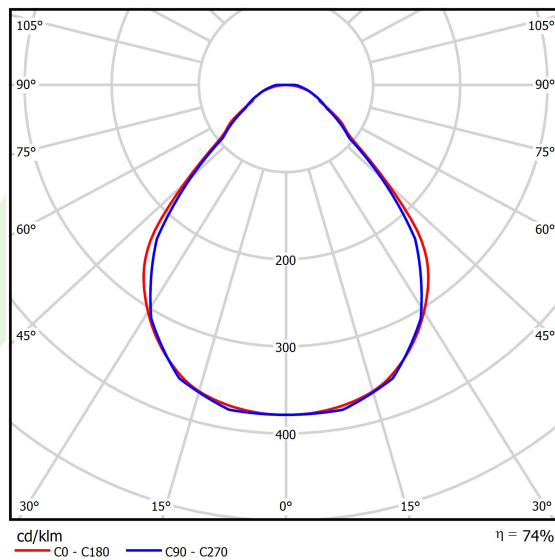

Produkt: X-LINE SLIM L-DOWN LED 4400 MICRO-PRM EDD 04 840 / L-1138MM S-1,5M**Indeks:** 19.4089.4623.04

Opis

Oprawa wykonana z profilu aluminiowego. Dystrybucja światła tylko w dolną półprzestrzeń (L-DOWN). W porównaniu z tradycyjnym X-Line LED, zmniejszone zostały gabaryty oprawy, a całość została zamknięta w wąskim na 48 mm profilu liniowym, co dodało produktowi bardziej eleganckiej formy. W X-Line Slim zastosowano układ optyczny oparty na przesłonie mlecznej PLX lub Micro-PRM lub soczewkach. Całość pozwala manipulować światłem i tworzyć systemy świetlne, ułatwiając tworzenie we wnętrzach warunków komfortowego widzenia i ich estetycznego wyglądu. Oprawa X-Line Slim przeznaczona jest do montażu na zawieszach. Istnieje możliwość wyposażenia oprawy w obudowę dźwiękochłonną.

Informacje o produkcie

Kategoria	Oprawy nastropowe
Rodzina	X-LINE SLIM LED
Nazwa	X-LINE SLIM L-DOWN LED 4400 MICRO-PRM EDD 04 840 / L-1138MM S-1,5M
Indeks	19.4089.4623.04

Dane świetlne i elektryczne

Typ źródła	LED
Strumień LED [lm]	4676
Moc LED [W]	21,8
Strumień oprawy [lm]	3460,2
Moc oprawy [W]	24,8
Skuteczność świetlna oprawy [lm/W]	139,5
Temperatura barwowa [K]	4000
CRI	>80
SDCM (źródła LED)	3
Kąt rozsyłu światła [°]	(C0-C180) / (C90-C270) - 88,4° / 86°
Klasa ryzyka fotobiologicznego (PN-EN 62471)	RG0
Klasa ochrony	I
Stopień szczelności	IP40
Zasilanie	220..240 V, 50..60 Hz
Żywotność LED [h]	100000
Lx/By	L80/B10
Temperatura otoczenia [°C]	5 ÷ 35
Zasilacz elektroniczny	DIM DALI (EDD)
Współczynnik mocy cos φ	>0,95
Obciążalność obwodów	17 (B10), 28 (B16), 26 (C10), 41 (C16)

Dane mechaniczne

Montaż	na zwieszakach
Materiał	aluminium
Kolor	RAL 9005 (czarny)
Przesłona	Micro-PRM (mikropryzma PMMA)
Odporność mechaniczna	IK04
Waga [kg]	2,2
Wymiary [mm]	1138 x 48 x 70

Fotometria

Akcesoria