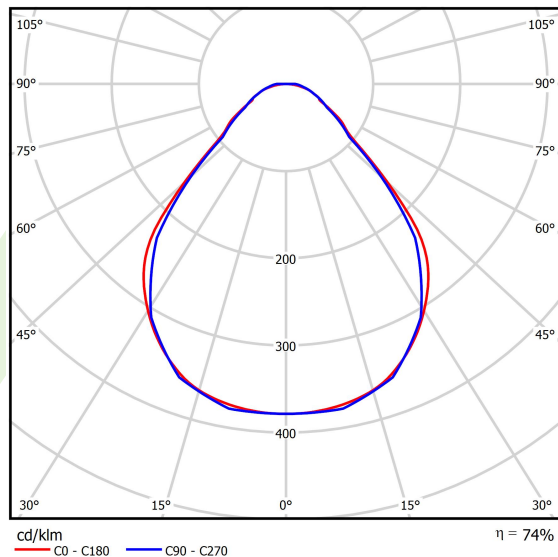

## Dane świetlne i elektryczne

Typ źródła	LED
Strumień LED [lm]	4676
Moc LED [W]	21,8
Strumień oprawy [lm]	3460,2
Moc oprawy [W]	24,8
Skuteczność świetlna oprawy [lm/W]	139,5
Temperatura barwowa [K]	4000
CRI	>80
SDCM (źródła LED)	3
Kąt rozsyłu światła [°]	(C0-C180) / (C90-C270) - 88,4° / 86°
Klasa ryzyka fotobiologicznego (PN-EN 62471)	RG0
Klasa ochrony	I
Stopień szczelności	IP40
Zasilanie	220..240 V, 50..60 Hz
Żywotność LED [h]	100000
Lx/By	L80/B10
Temperatura otoczenia [°C]	5 ÷ 35
Zasilacz elektroniczny	standard (E)
Współczynnik mocy cos φ	>0,95
Obciążalność obwodów	25 (B10), 40 (B16), 39 (C10), 62 (C16)

## Fotometria