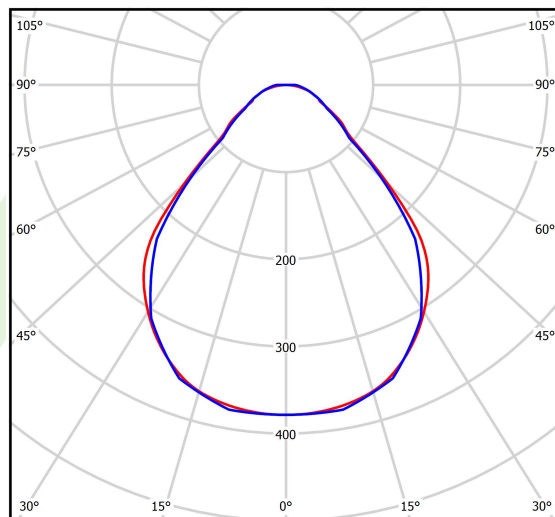

Produkt: X-LINE SLIM L-DOWN LED 4400 MICRO-PRM E 21 840 / L-1138MM S-1,5M**Indeks:** 19.4089.4621.21

Opis

Oprawa wykonana z profilu aluminiowego. Dystrybucja światła tylko w dolną półprzestrzeń (L-DOWN). W porównaniu z tradycyjnym X-Line LED, zmniejszone zostały gabaryty oprawy, a całość została zamknięta w wąskim na 48 mm profilu liniowym, co dodało produktowi bardziej eleganckiej formy. W X-Line Slim zastosowano układ optyczny oparty na przesłonie mlecznej PLX lub Micro-PRM lub soczewkach. Całość pozwala manipulować światłem i tworzyć systemy świetlne, ułatwiając tworzenie we wnętrzach warunków komfortowego widzenia i ich estetycznego wyglądu. Oprawa X-Line Slim przeznaczona jest do montażu na zawieszach. Istnieje możliwość wyposażenia oprawy w obudowę dźwiękochłonną. *Wybrane warianty opraw dostępne są z certyfikatem ENEC.

Informacje o produkcie

Kategoria	Oprawy nastropowe
Rodzina	X-LINE SLIM LED
Nazwa	X-LINE SLIM L-DOWN LED 4400 MICRO-PRM E 21 840 / L-1138MM S-1,5M
Indeks	19.4089.4621.21
EAN	5902107313654

Dane świetlne i elektryczne

Typ źródła	LED
Strumień LED [lm]	4676
Moc LED [W]	21,8
Strumień oprawy [lm]	3460,2
Moc oprawy [W]	24,8
Skuteczność świetlna oprawy [lm/W]	139,5
Temperatura barwowa [K]	4000
CRI	>80
SDCM (źródła LED)	3
Kąt rozsyłu światła [°]	(C0-C180) / (C90-C270) - 88,4° / 86°
Klasa ryzyka fotobiologicznego (PN-EN 62471)	RG0
Klasa ochrony	I
Stopień szczelności	IP40
Zasilanie	220..240 V, 50..60 Hz
Żywotność LED [h]	100000
Lx/By	L80/B10
Temperatura otoczenia [°C]	5 ÷ 35
Zasilacz elektroniczny	standard (E)
Współczynnik mocy cos φ	>0,95
Obciążalność obwodów	25 (B10), 40 (B16), 39 (C10), 62 (C16)

Dane mechaniczne

Montaż	na zwieszakach
Materiał	aluminium
Kolor	RAL 9006 (szary)
Przesłona	Micro-PRM (mikropryzma PMMA)
Odporność mechaniczna	IK04
Waga [kg]	2,3
Wymiary [mm]	1138 x 48 x 70

Fotometria

cd/klm
— C0 - C180 — C90 - C270