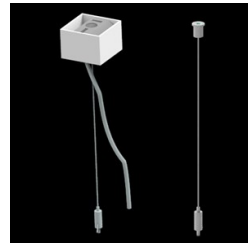

Produkt: X-LINE SLIM L-DOWN LED 4400 MICRO-PRM E 04 840 / L-1138MM S-1,5M**Indeks:** 19.4089.4621.04

Opis

Oprawa wykonana z profilu aluminiowego. Dystrybucja światła tylko w dolną półprzestrzeń (L-DOWN). W porównaniu z tradycyjnym X-Line LED, zmniejszone zostały gabaryty oprawy, a całość została zamknięta w wąskim na 48 mm profilu liniowym, co dodało produktowi bardziej eleganckiej formy. W X-Line Slim zastosowano układ optyczny oparty na przesłonie mlecznej PLX lub Micro-PRM lub soczewkach. Całość pozwala manipulować światłem i tworzyć systemy świetlne, ułatwiając tworzenie we wnętrzach warunków komfortowego widzenia i ich estetycznego wyglądu. Oprawa X-Line Slim przeznaczona jest do montażu na zawieszach. Istnieje możliwość wyposażenia oprawy w obudowę dźwiękochłonną.

Nazwa SUSPENSION NEW TYPE-A+B
04 LENGHT 1,5M WIRE 3X SET

Zdjęcie

Indeks 6E1-8670-B-1,5-3X

Nazwa SUSPENSION NEW TYPE-F
LENGHT-1,5 METER WIRE 3X 1-
POINT

Zdjęcie

Indeks 19.3272.1205.00

Nazwa SUSPENSION NEW TYPE-E
LENGHT-1,5 METER WITHOUT
WIRE 1-POINT

Zdjęcie

Indeks 6E1-500KWB04K-3

Nazwa SUSPENSION NEW TYPE-A+E
04 LENGHT 1,5M WIRE 3X SET

Zdjęcie

Indeks 6E1-9875-4-1,5-3X

Nazwa SUSPENSION NEW TYPE-D
LENGHT-1,5 METER WIRE 3X 1-
POINT

Zdjęcie

Indeks 6E1-9875-3-1,5