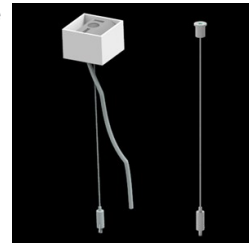

Produkt: X-LINE SLIM L-DOWN LED 4400 MICRO-PRM E 34 830 / L-1138MM S-1,5M**Indeks:** 19.4089.4611.34

Opis

Oprawa wykonana z profilu aluminiowego. Dystrybucja światła tylko w dolną półprzestrzeń (L-DOWN). W porównaniu z tradycyjnym X-Line LED, zmniejszone zostały gabaryty oprawy, a całość została zamknięta w wąskim na 48 mm profilu liniowym, co dodało produktowi bardziej eleganckiej formy. W X-Line Slim zastosowano układ optyczny oparty na przesłonie mlecznej PLX lub Micro-PRM lub soczewkach. Całość pozwala manipulować światłem i tworzyć systemy świetlne, ułatwiając tworzenie we wnętrzach warunków komfortowego widzenia i ich estetycznego wyglądu. Oprawa X-Line Slim przeznaczona jest do montażu na zawieszach. Istnieje możliwość wyposażenia oprawy w obudowę dźwiękochłonną. *Wybrane warianty opraw dostępne są z certyfikatem ENEC.

Indeks 6E1-500KW34K-3

Nazwa SUSPENSION NEW TYPE-A+B
34 LENGHT 1,5M WIRE 3X SET

Zdjęcie

Indeks 6E1-8670-B-1,5-3X

Nazwa SUSPENSION NEW TYPE-F
LENGHT-1,5 METER WIRE 3X 1-
POINT

Zdjęcie

Indeks 19.3272.1205.00

Nazwa SUSPENSION NEW TYPE-E
LENGHT-1,5 METER WITHOUT
WIRE 1-POINT

Zdjęcie

Indeks 6E1-500KWB34K-3

Nazwa SUSPENSION NEW TYPE-A+E
34 LENGHT 1,5M WIRE 3X SET

Zdjęcie

Indeks 6E1-9875-4-1,5-3X

Nazwa SUSPENSION NEW TYPE-D
LENGHT-1,5 METER WIRE 3X 1-
POINT

Zdjęcie

Indeks 6E1-9875-3-1,5

Nazwa SUSPENSION NEW TYPE-C
LENGHT-1,5 METER WITHOUT
WIRE 1-POINT

Zdjęcie

Indeks 19.4089.0004.00

Nazwa X-LINE SLIM SOUND
ABSORBENT L-1138MM RED

Zdjęcie

Indeks 19.4089.0005.00

Nazwa X-LINE SLIM SOUND
ABSORBENT L-1138MM BLUE