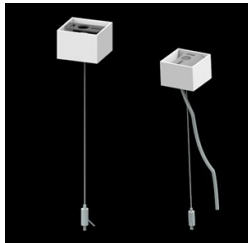

Produkt: X-LINE SLIM L-DOWN LED 4400 MICRO-PRM E 34 830 / L-1138MM S-1,5M**Indeks:** 19.4089.4611.34

Opis

Oprawa wykonana z profilu aluminiowego. Dystrybucja światła tylko w dolną półprzestrzeń (L-DOWN). W porównaniu z tradycyjnym X-Line LED, zmniejszone zostały gabaryty oprawy, a całość została zamknięta w wąskim na 48 mm profilu liniowym, co dodało produktowi bardziej eleganckiej formy. W X-Line Slim zastosowano układ optyczny oparty na przesłonie mlecznej PLX lub Micro-PRM lub soczewkach. Całość pozwala manipulować światłem i tworzyć systemy świetlne, ułatwiając tworzenie we wnętrzach warunków komfortowego widzenia i ich estetycznego wyglądu. Oprawa X-Line Slim przeznaczona jest do montażu na zawieszach. Istnieje możliwość wyposażenia oprawy w obudowę dźwiękochłonną. *Wybrane warianty opraw dostępne są z certyfikatem ENEC.

Informacje o produkcie

Kategoria	Oprawy nastropowe
Rodzina	X-LINE SLIM LED
Nazwa	X-LINE SLIM L-DOWN LED 4400 MICRO-PRM E 34 830 / L-1138MM S-1,5M
Indeks	19.4089.4611.34
EAN	5902107392697

Dane świetlne i elektryczne

Dane mechaniczne

Montaż	na zwieszakach
Materiał	aluminium
Kolor	RAL 9016 (biały)
Przesłona	Micro-PRM (mikropryzma PMMA)
Odporność mechaniczna	IK04
Waga [kg]	2,3
Wymiary [mm]	1138 x 48 x 70

Fotometria

Akcesoria

Indeks 6E1-500KW34K-3

Nazwa SUSPENSION NEW TYPE-A+B
34 LENGHT 1,5M WIRE 3X SET

Zdjęcie

Indeks 6E1-8670-B-1,5-3X

Nazwa SUSPENSION NEW TYPE-F
LENGHT-1,5 METER WIRE 3X 1-
POINT

Zdjęcie

Indeks 19.3272.1205.00

Nazwa SUSPENSION NEW TYPE-E
LENGHT-1,5 METER WITHOUT
WIRE 1-POINT