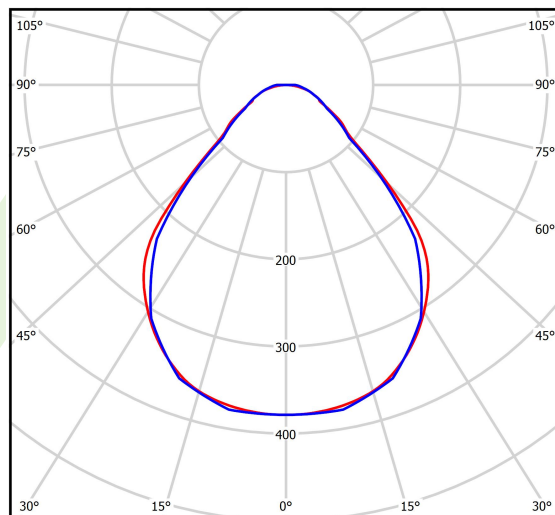

Produkt: X-LINE SLIM L-DOWN LED 4400 MICRO-PRM E 34 830 / L-1138MM S-1,5M**Indeks:** 19.4089.4611.34

Opis

Oprawa wykonana z profilu aluminiowego. Dystrybucja światła tylko w dolną półprzestrzeń (L-DOWN). W porównaniu z tradycyjnym X-Line LED, zmniejszone zostały gabaryty oprawy, a całość została zamknięta w wąskim na 48 mm profilu liniowym, co dodało produktowi bardziej eleganckiej formy. W X-Line Slim zastosowano układ optyczny oparty na przesłonie mlecznej PLX lub Micro-PRM lub soczewkach. Całość pozwala manipulować światłem i tworzyć systemy świetlne, ułatwiając tworzenie we wnętrzach warunków komfortowego widzenia i ich estetycznego wyglądu. Oprawa X-Line Slim przeznaczona jest do montażu na zawieszach. Istnieje możliwość wyposażenia oprawy w obudowę dźwiękochłonną. *Wybrane warianty opraw dostępne są z certyfikatem ENEC.

Informacje o produkcie

Kategoria	Oprawy nastropowe
Rodzina	X-LINE SLIM LED
Nazwa	X-LINE SLIM L-DOWN LED 4400 MICRO-PRM E 34 830 / L-1138MM S-1,5M
Indeks	19.4089.4611.34
EAN	5902107392697

Dane świetlne i elektryczne

Typ źródła	LED
Strumień LED [lm]	4442
Moc LED [W]	21,8
Strumień oprawy [lm]	3287,1
Moc oprawy [W]	24,8
Skuteczność świetlna oprawy [lm/W]	132,5
Temperatura barwowa [K]	3000
CRI	>80
SDCM (źródła LED)	3
Kąt rozsyłu światła [°]	(C0-C180) / (C90-C270) - 88,4° / 86°
Klasa ryzyka fotobiologicznego (PN-EN 62471)	RG0
Klasa ochrony	I
Stopień szczelności	IP40
Zasilanie	220..240 V, 50..60 Hz
Żywotność LED [h]	100000
Lx/By	L80/B10
Temperatura otoczenia [°C]	5 ÷ 35
Zasilacz elektroniczny	standard (E)
Współczynnik mocy cos φ	>0,95
Obciążalność obwodów	25 (B10), 40 (B16), 39 (C10), 62 (C16)

Dane mechaniczne

Montaż	na zwieszakach
Materiał	aluminium
Kolor	RAL 9016 (biały)
Przesłona	Micro-PRM (mikropryzma PMMA)
Odporność mechaniczna	IK04
Waga [kg]	2,3
Wymiary [mm]	1138 x 48 x 70

Fotometria

cd/klm
— C0 - C180 — C90 - C270