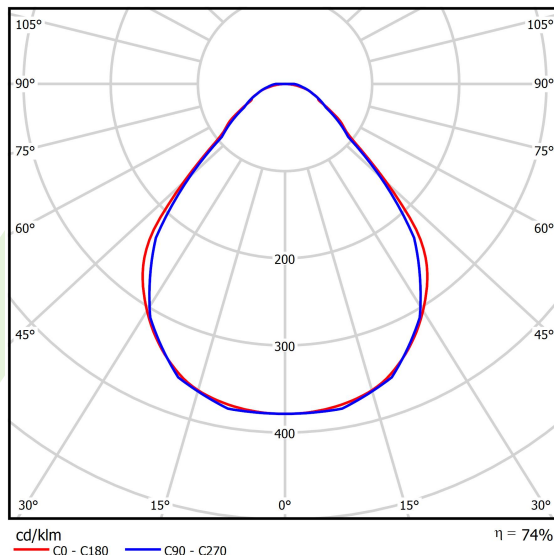

Dane mechaniczne

Montaż	na zwieszakach
Materiał	aluminium
Kolor	RAL 9006 (szary)
Przesłona	Micro-PRM (mikropryzma PMMA)
Odporność mechaniczna	IK04
Wymiary [mm]	1138 x 48 x 70

Fotometria